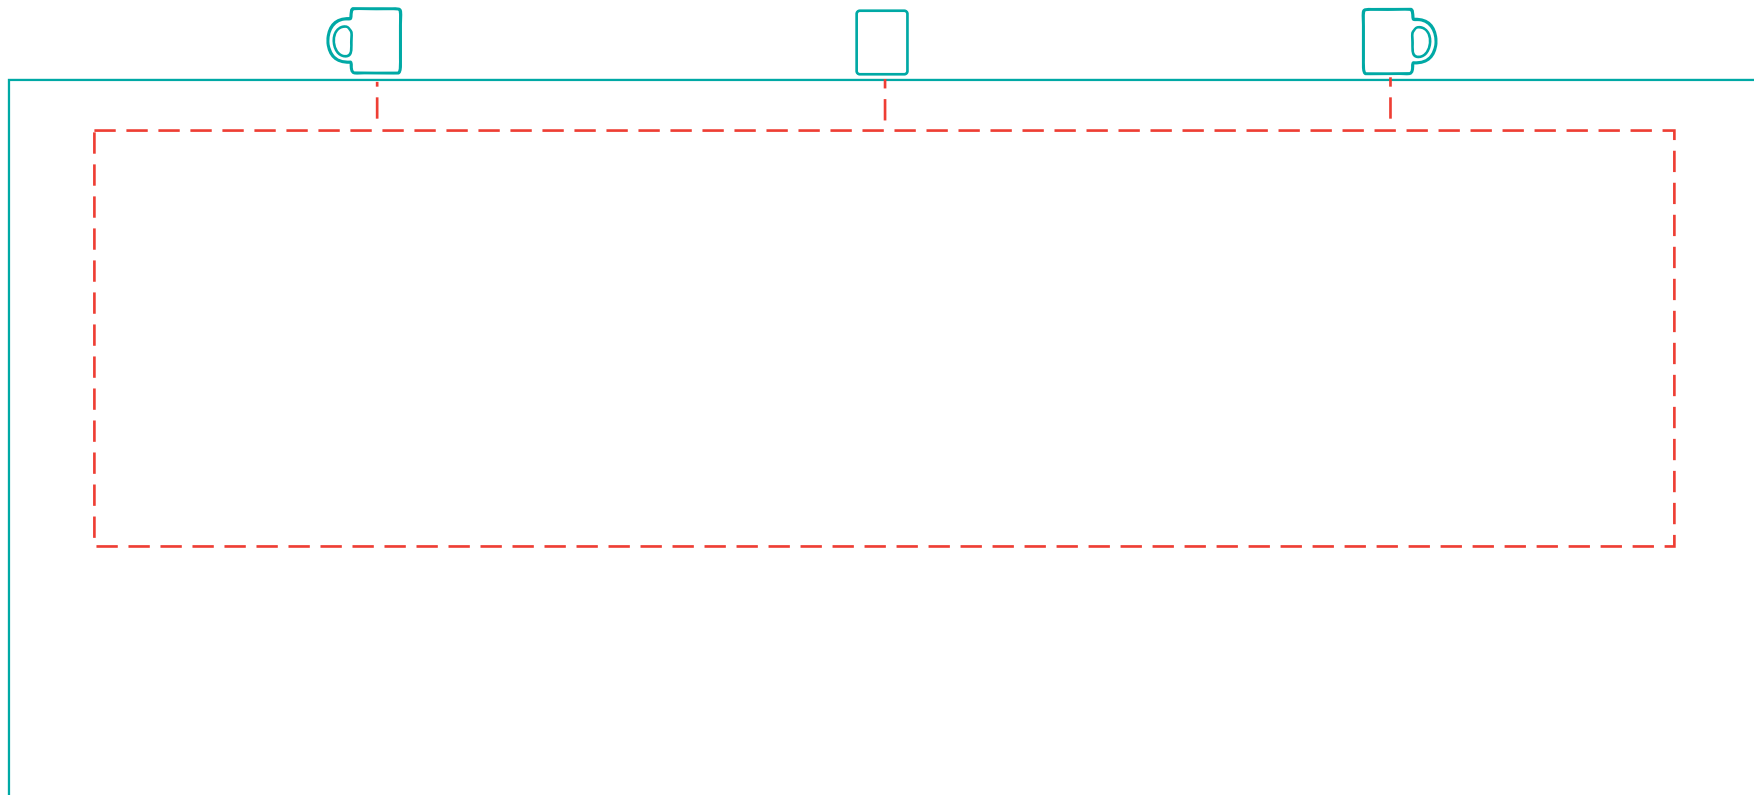

Ulla
A 3001

Abziehbild
transfer print

max. Druckfläche: Länge 209 mm, Höhe 55 mm
max. printing area: length 209 mm, height 55 mm