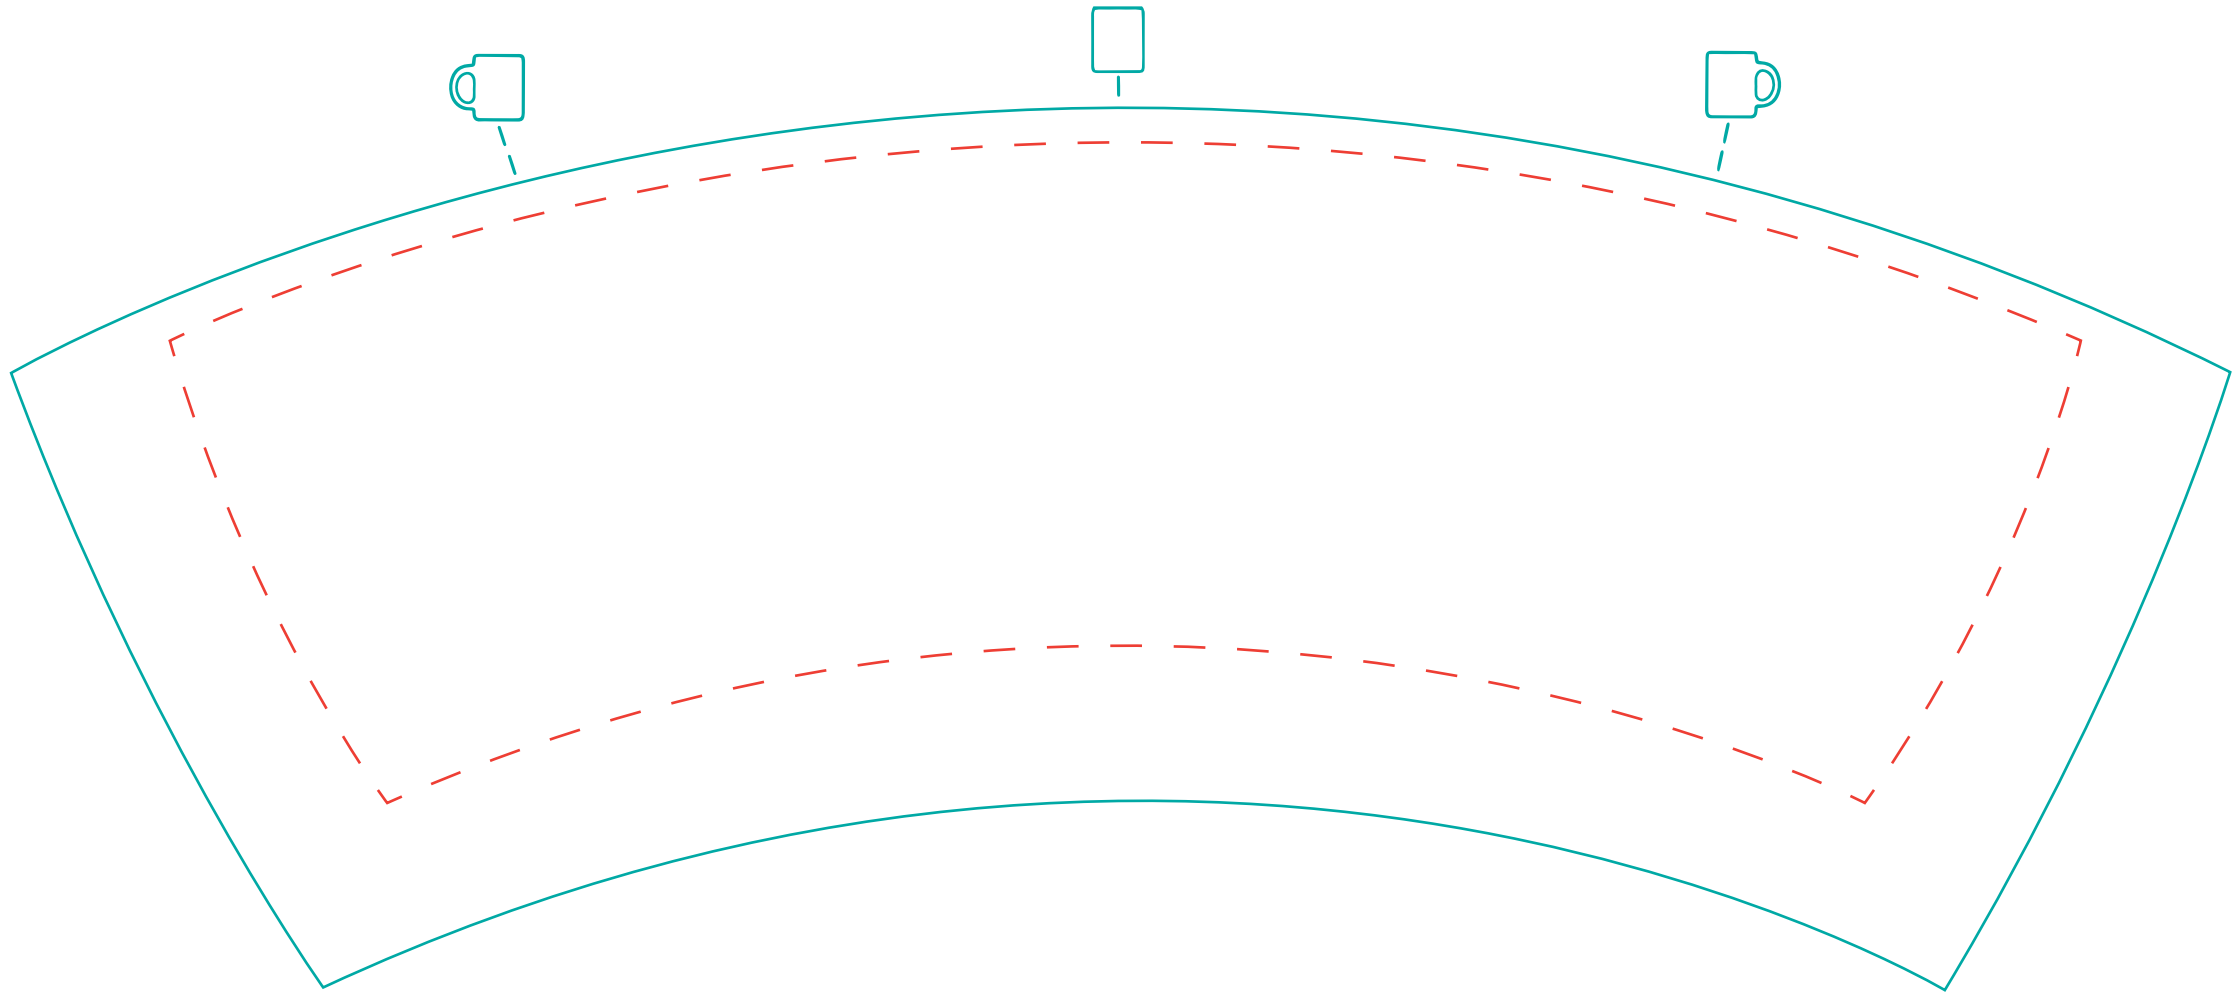

Sophia

A 2590

Abziehbild transfer print

max. Druckfläche: Länge 251 mm, Höhe 66,5 mm
max. printing area: length 251 mm, height 66,5 mm