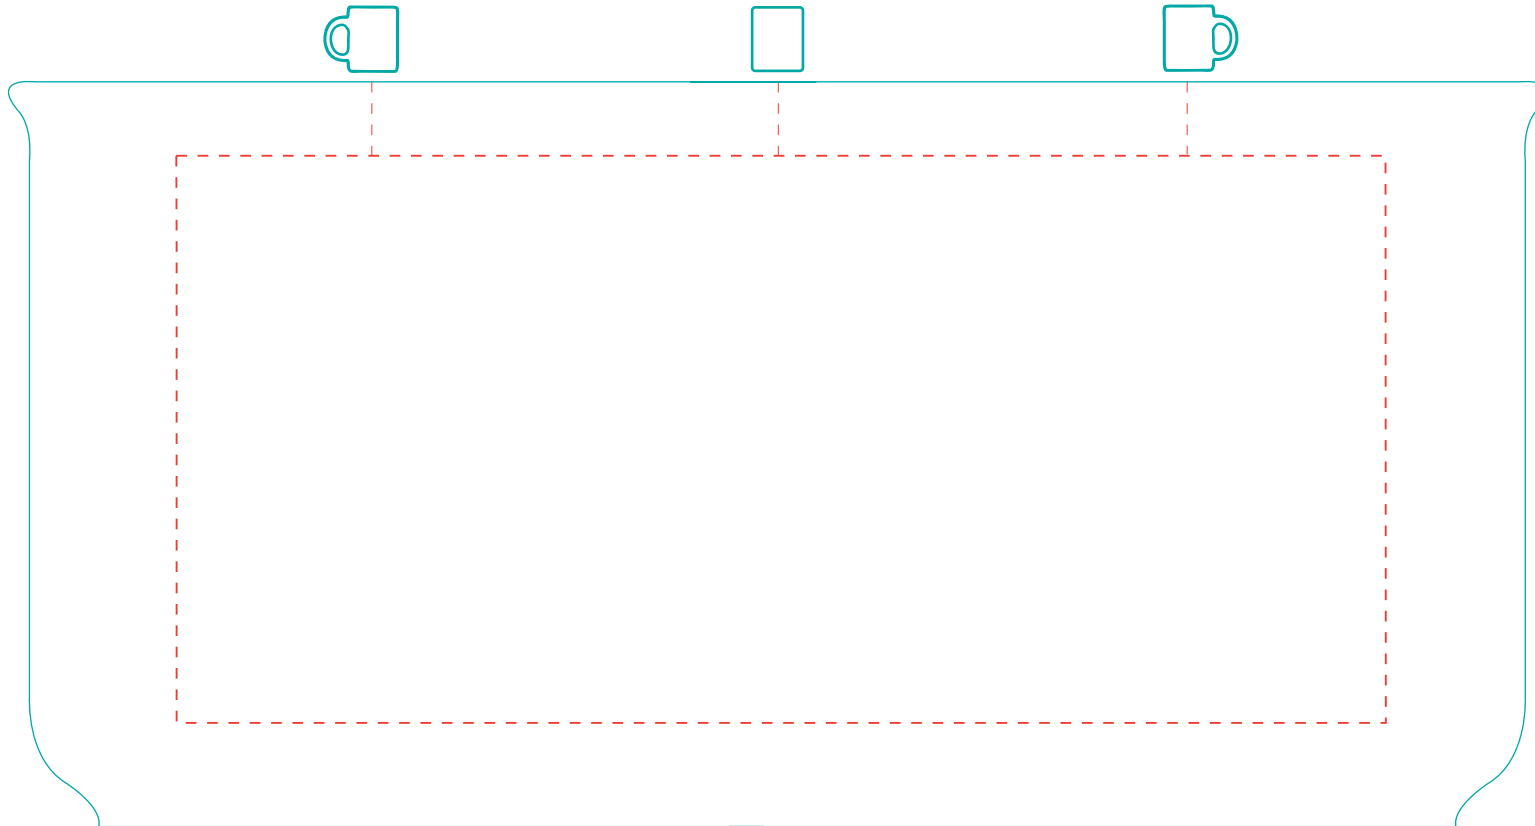

Mira

A 0129

Abziehbild transfer print

max. Druckfläche: Länge 160 mm, Höhe 75 mm
max. printing area: length 160 mm, height 75 mm