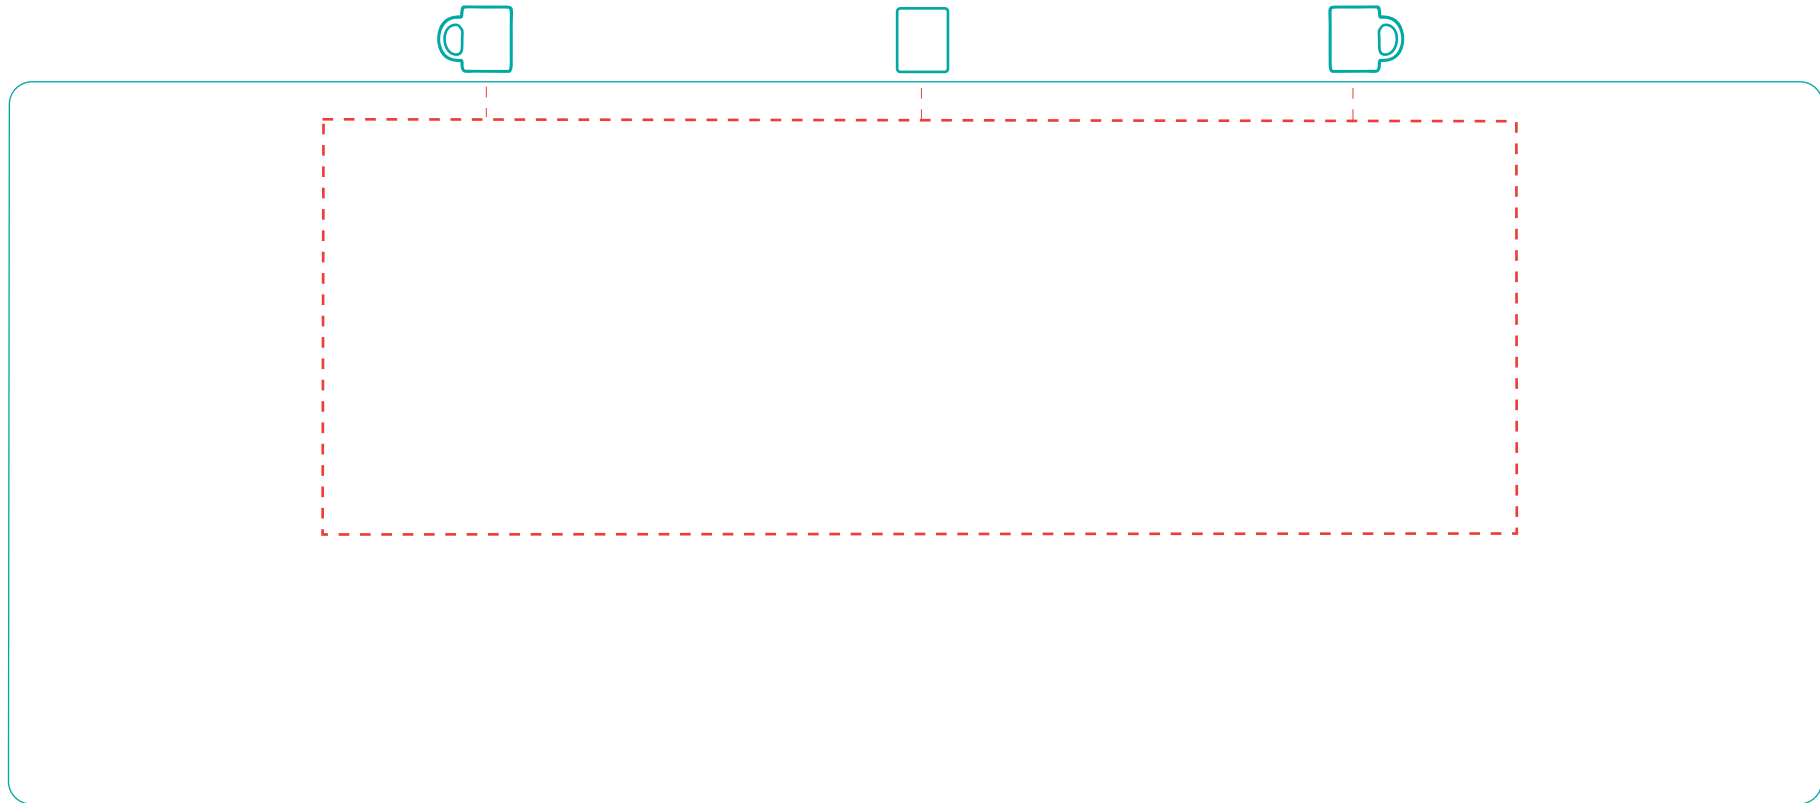

**Lisa**  
A 0001

Direktdruck  
direct print

max. Druckfläche: Länge 158 mm, Höhe 55 mm  
max. printing area: length 158 mm, height 55 mm