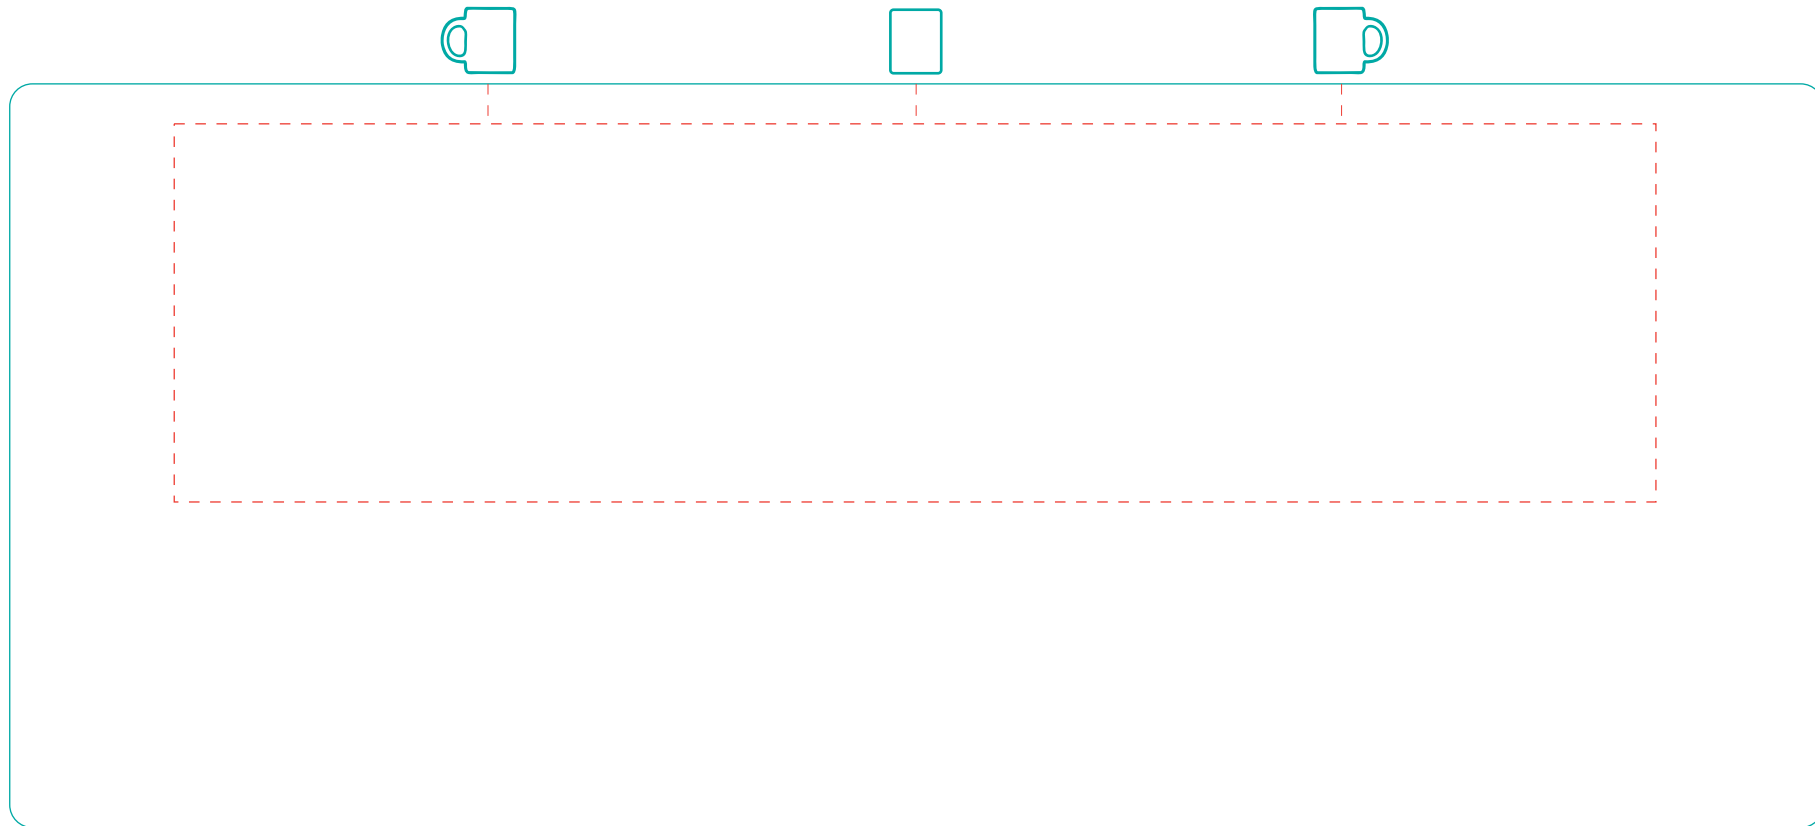

Lisa
A 0001

Abziehbild
transfer print

max. Druckfläche: Länge 196 mm, Höhe 50 mm
max. printing area: length 196 mm, height 50 mm