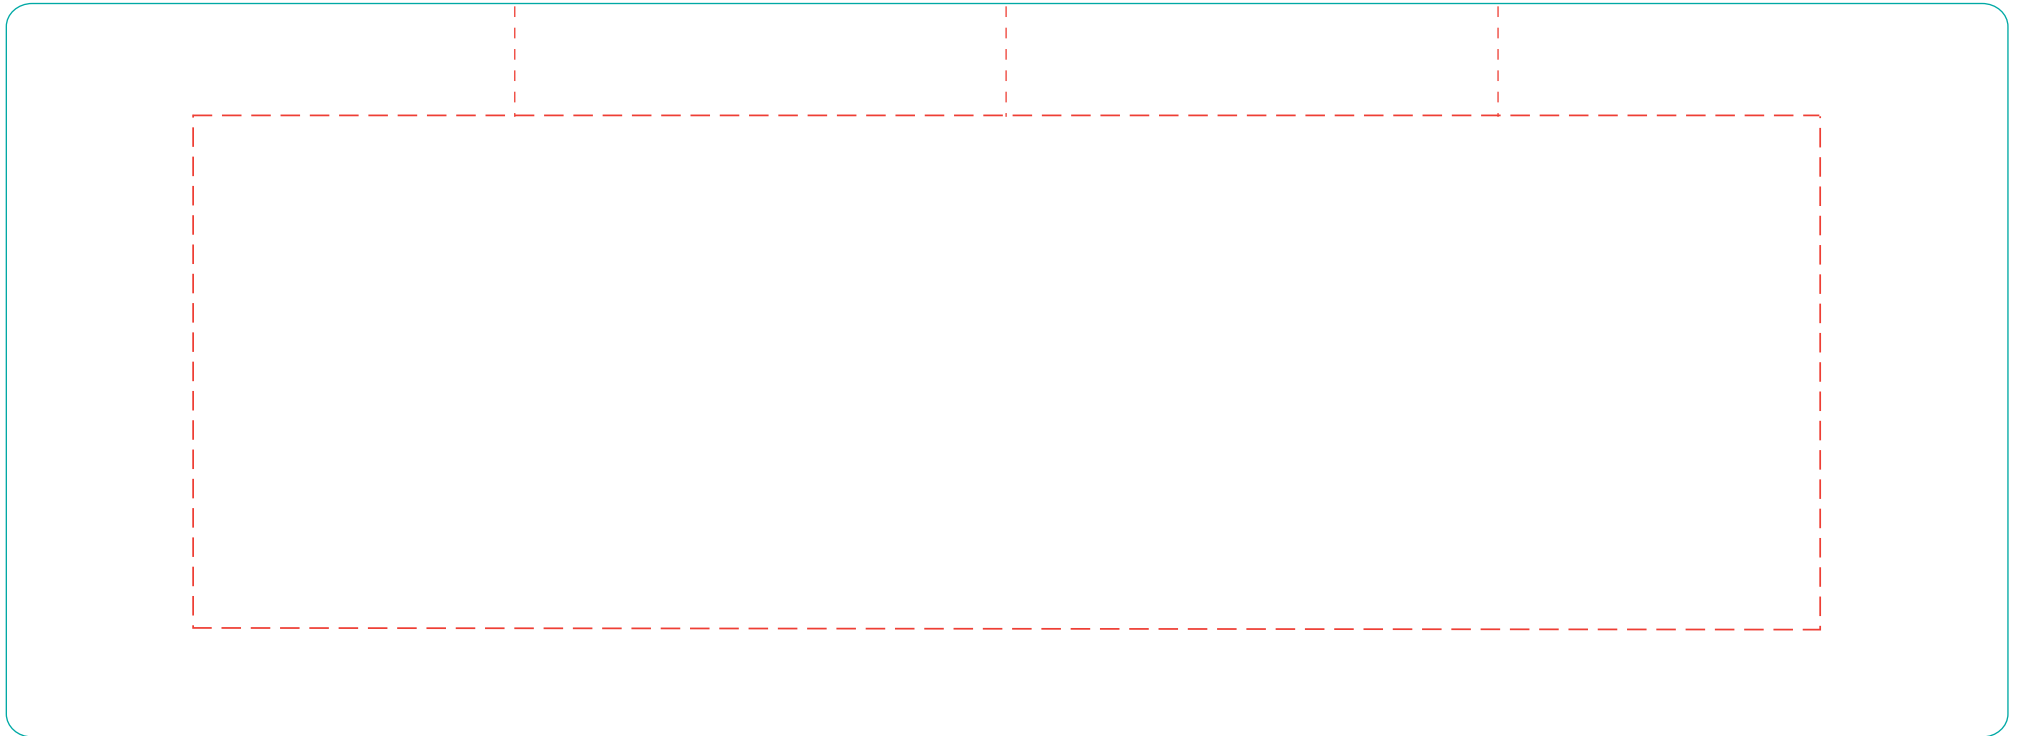

Jill

A 3006

Abziehbild transfer print

max. Druckfläche: Länge 215 mm, Höhe 68 mm

max. printing area: length 215 mm, height 68 mm