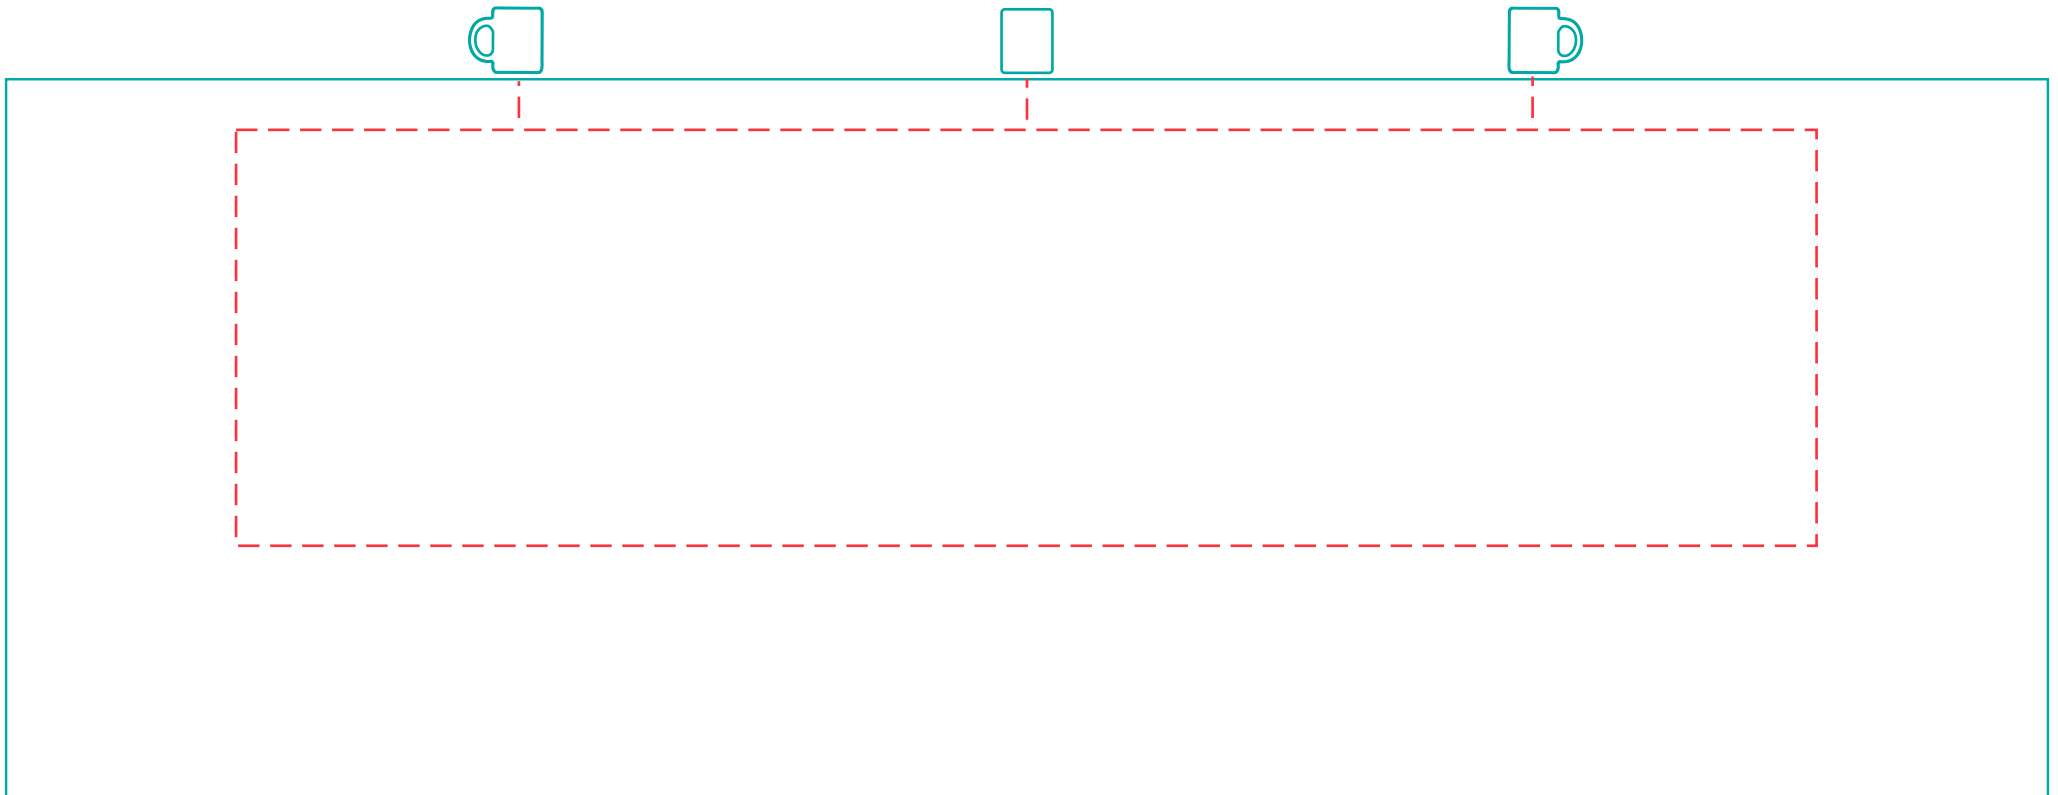

Ilena
A 3266

Abziehbild
transfer print

max. Druckfläche: Länge 209 mm, Höhe 55 mm
max. printing area: length 209 mm, height 55 mm