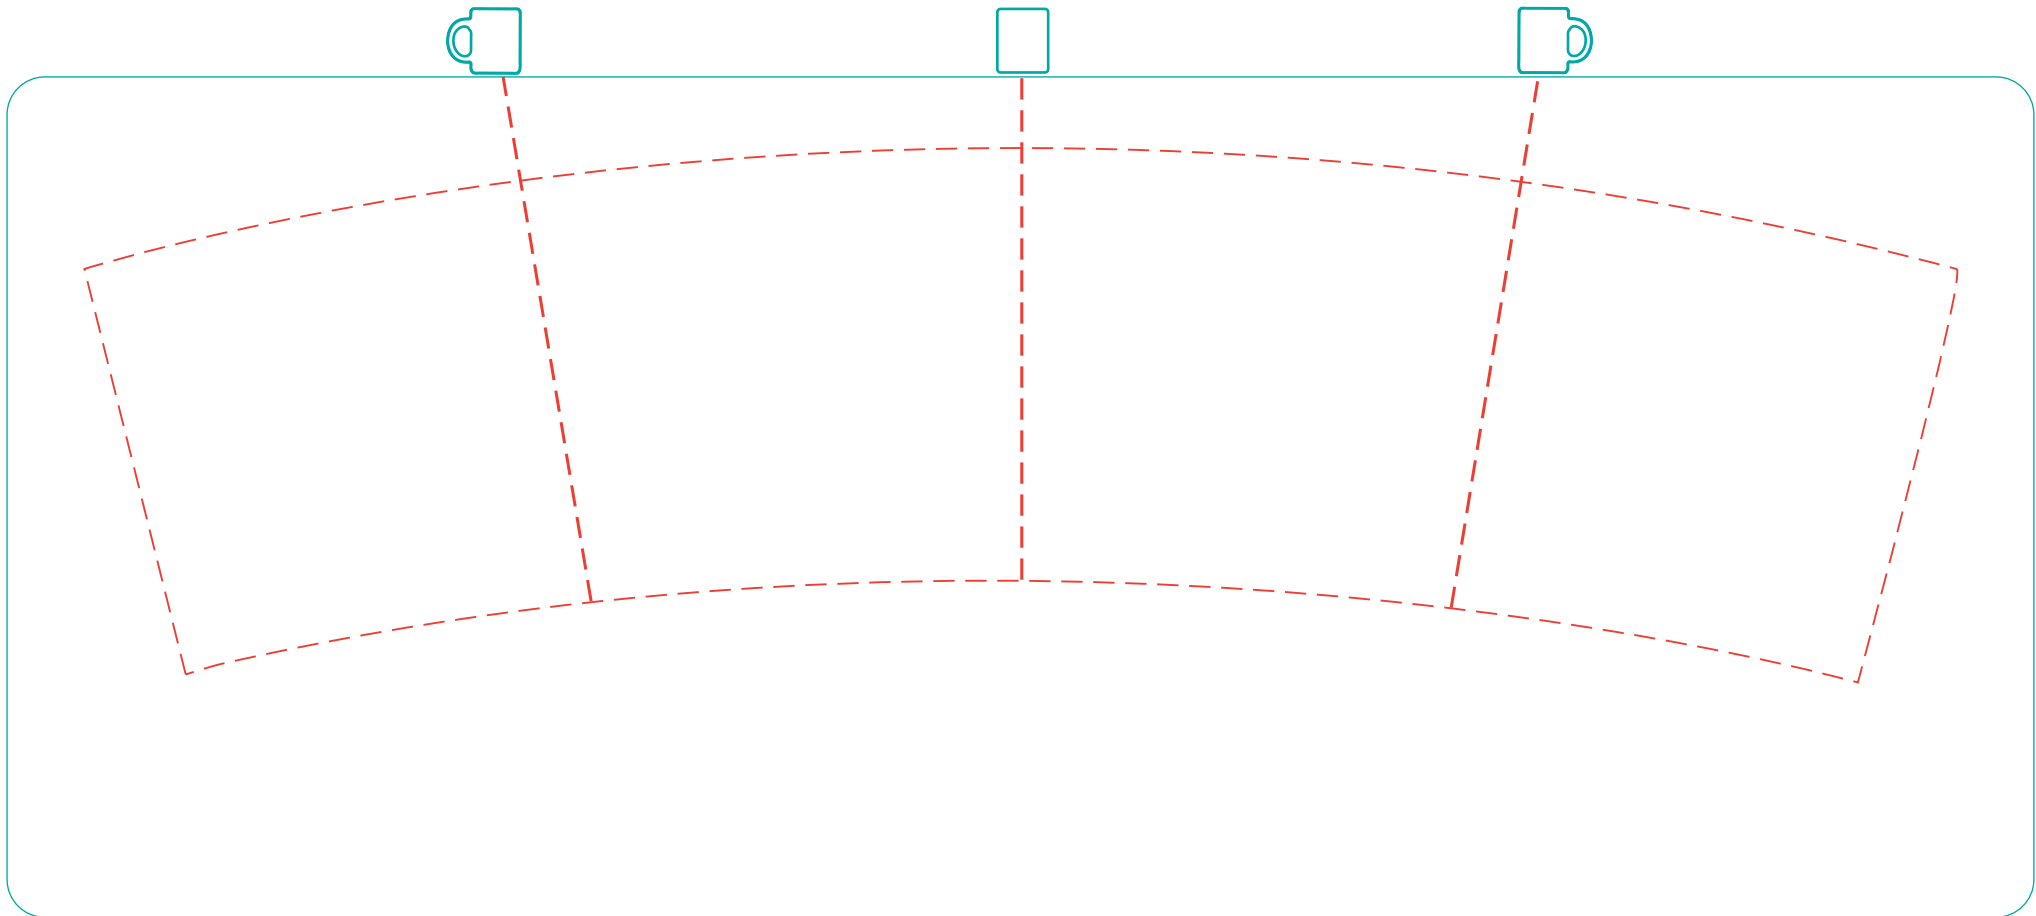

# Kaffeetafel A 1847

Lithophanbild  
Have a nice day  
(im Tassenboden)

# Abziehbild transfer print

max. Druckfläche: Länge 247 mm, Höhe 70 mm  
max. printing area: length 247 mm, height 70 mm