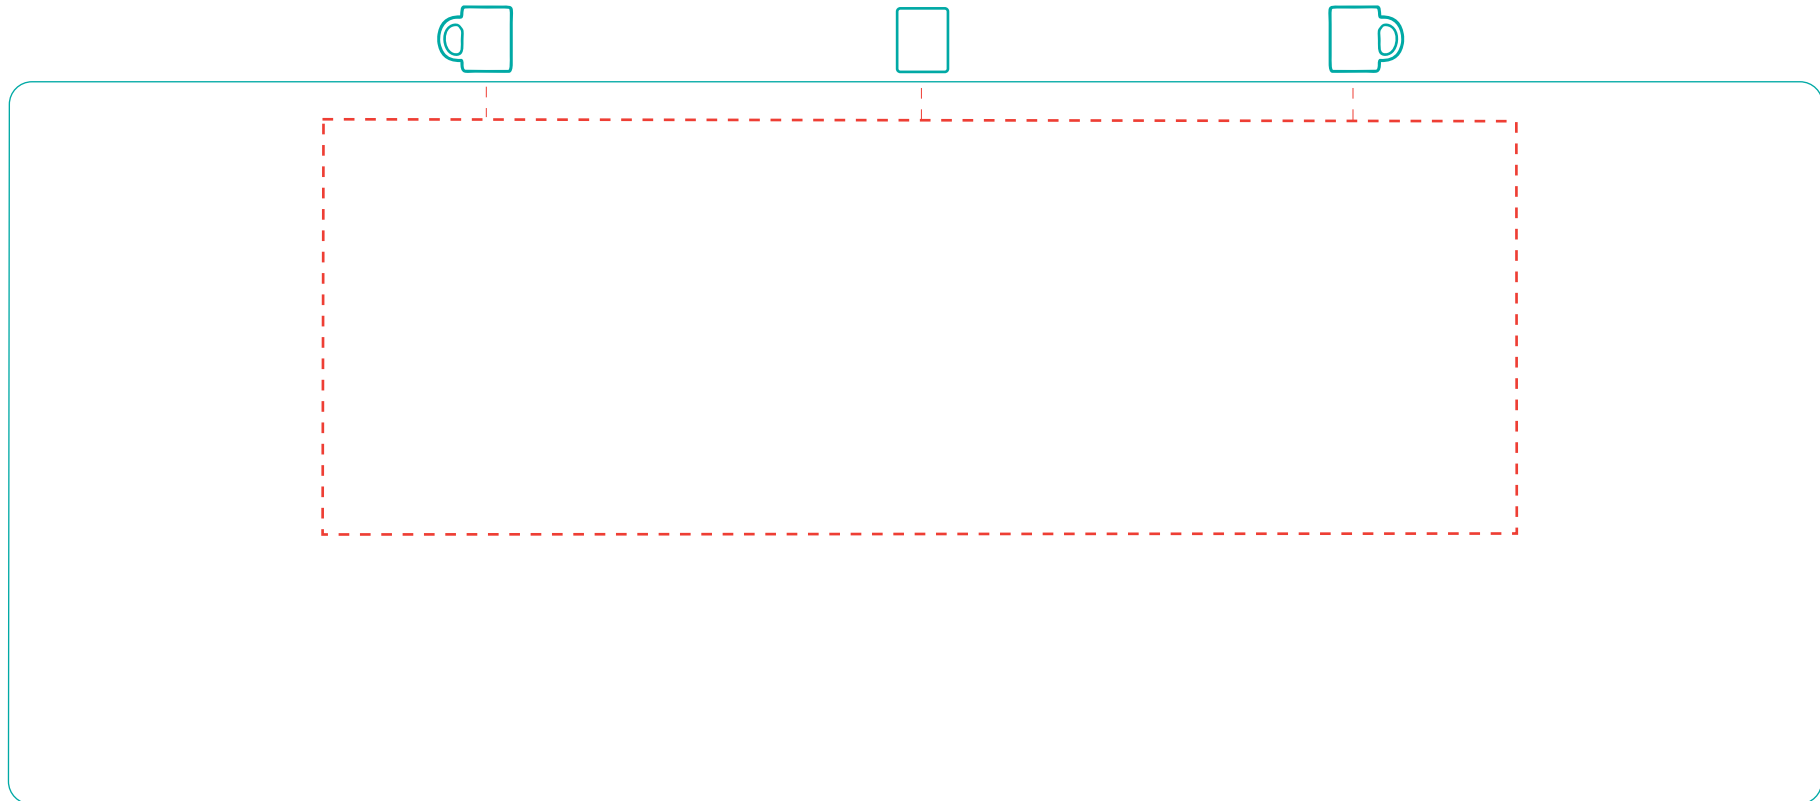

**Frieda**  
A 3014

Direktdruck  
direct print

max. Druckfläche: Länge 158 mm, Höhe 55 mm  
max. printing area: length 158 mm, height 55 mm