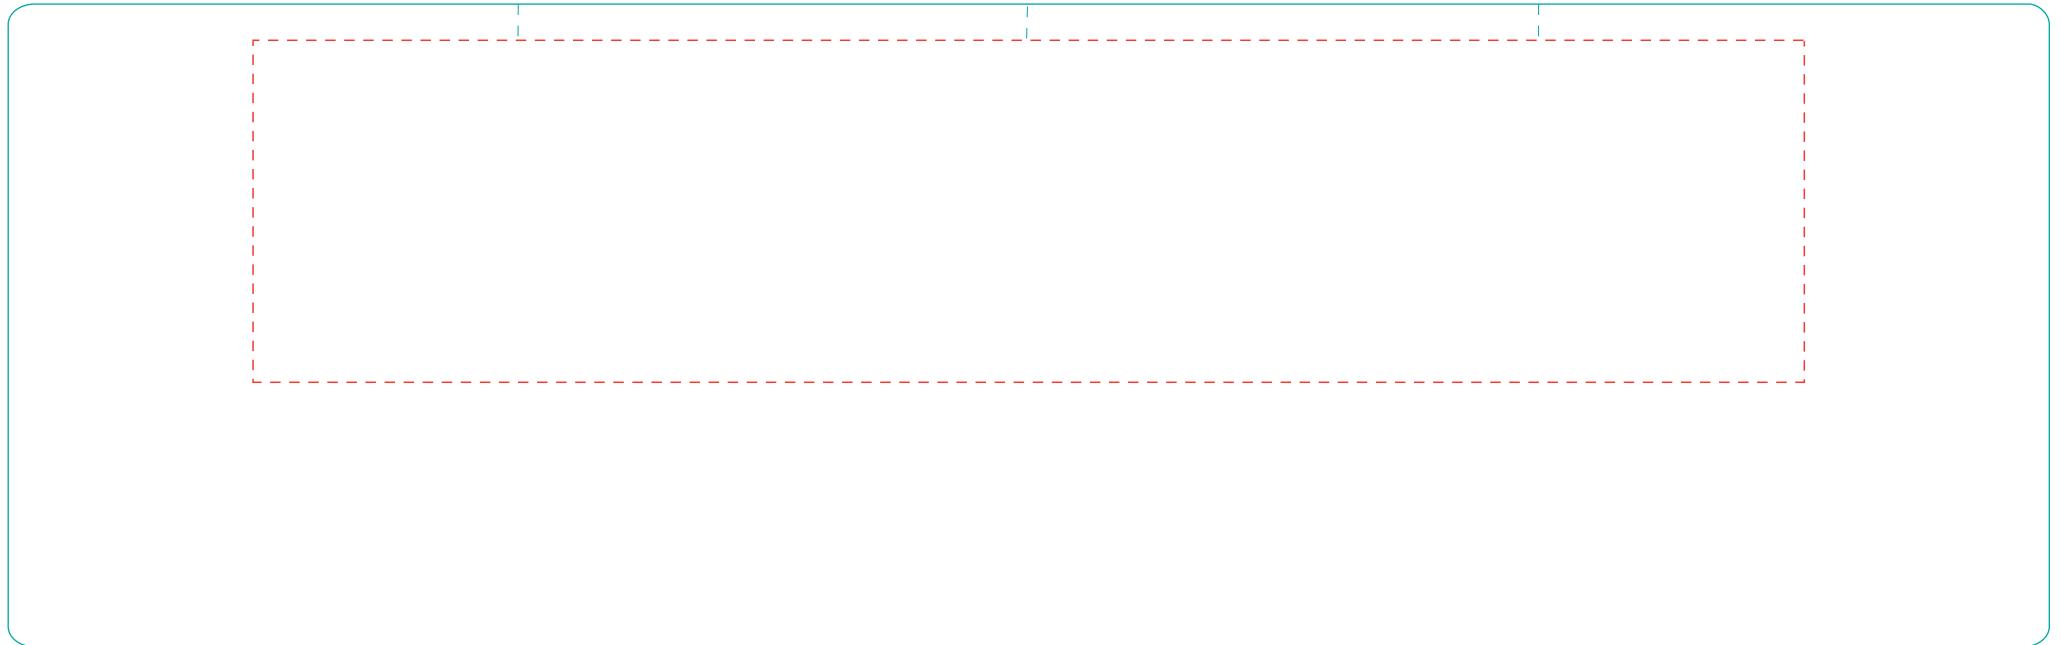

Ennia
A3030

Direktdruck
direct print

max. Druckfläche: Länge 205 mm, Höhe 45 mm
max. printing area: length 205 mm, height 45 mm