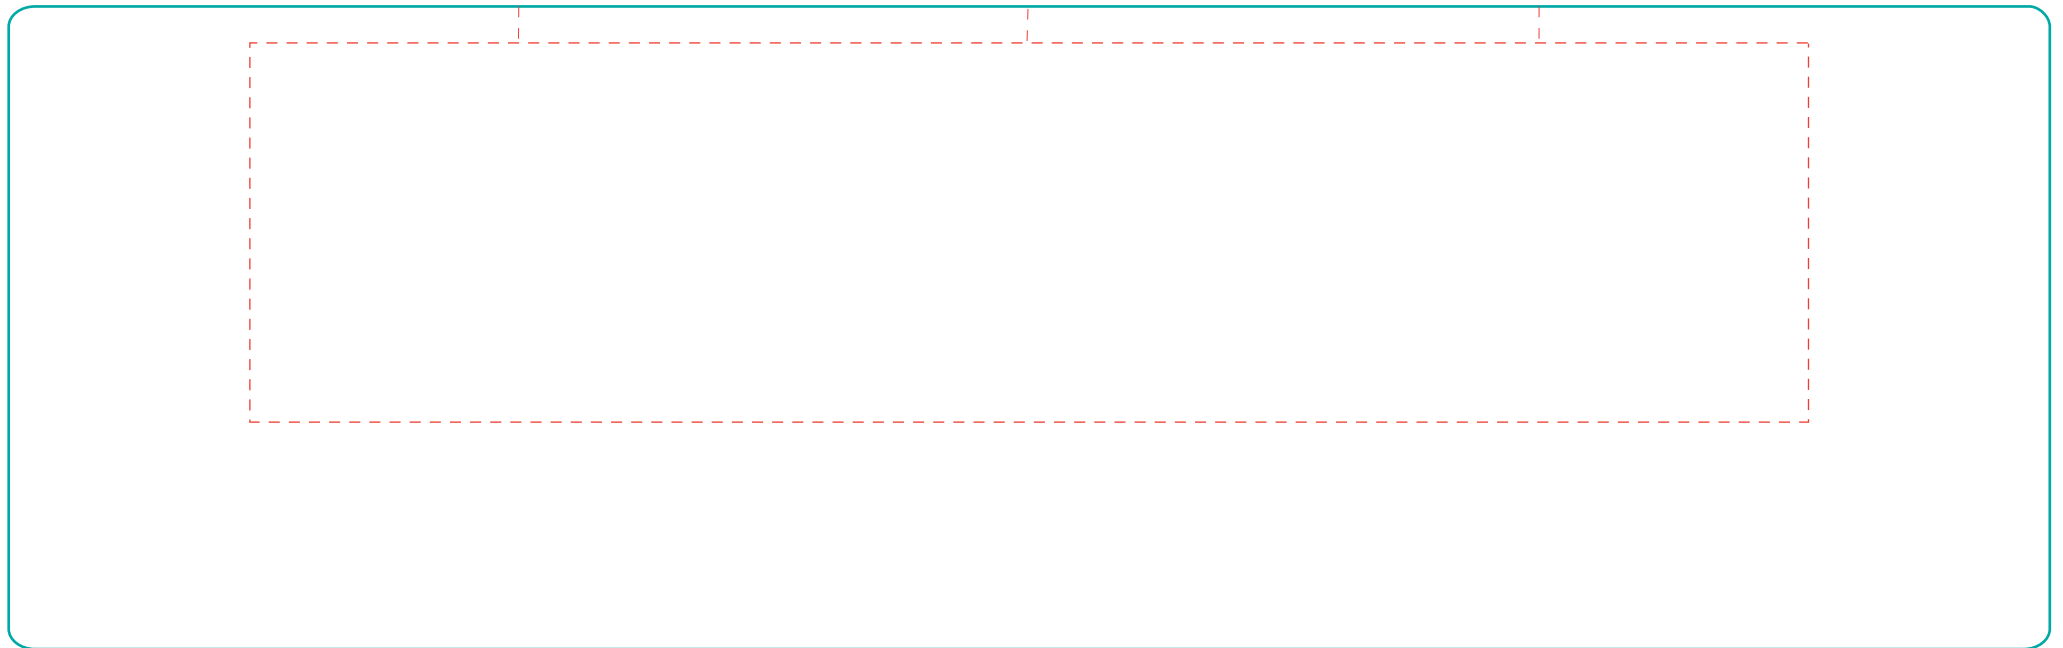

Emilia

A 2908

Abziehbild transfer print

max. Druckfläche: Länge 206 mm, Höhe 50 mm

max. printing area: length 206 mm, height 50 mm