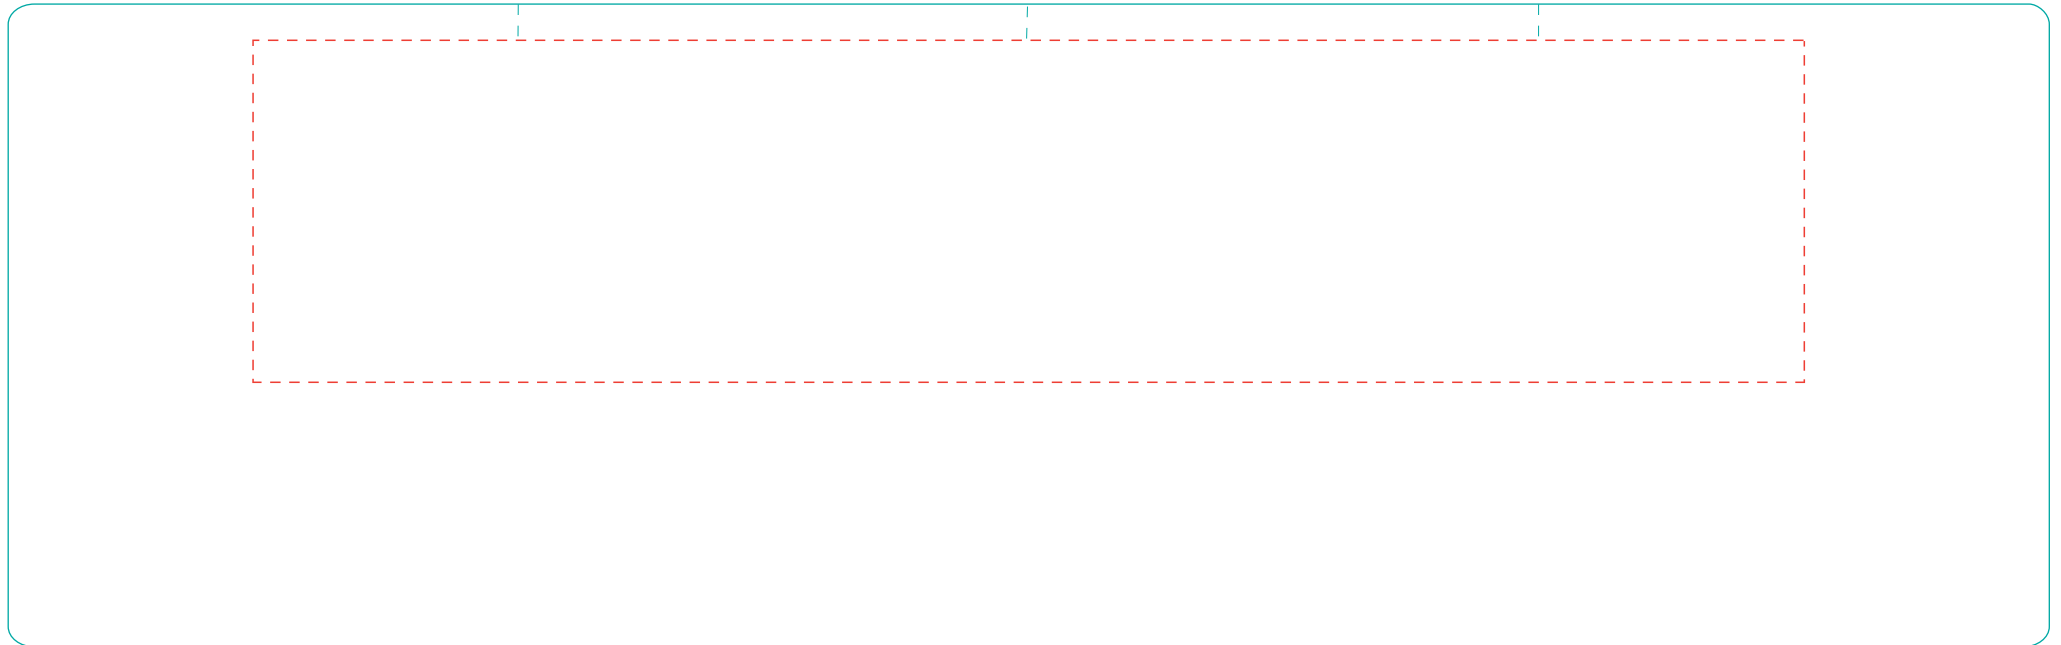

# Emilia

A 2905

Direktdruck  
direct print

max. Druckfläche: Länge 205 mm, Höhe 45 mm

max. printing area: length 205 mm, height 45 mm