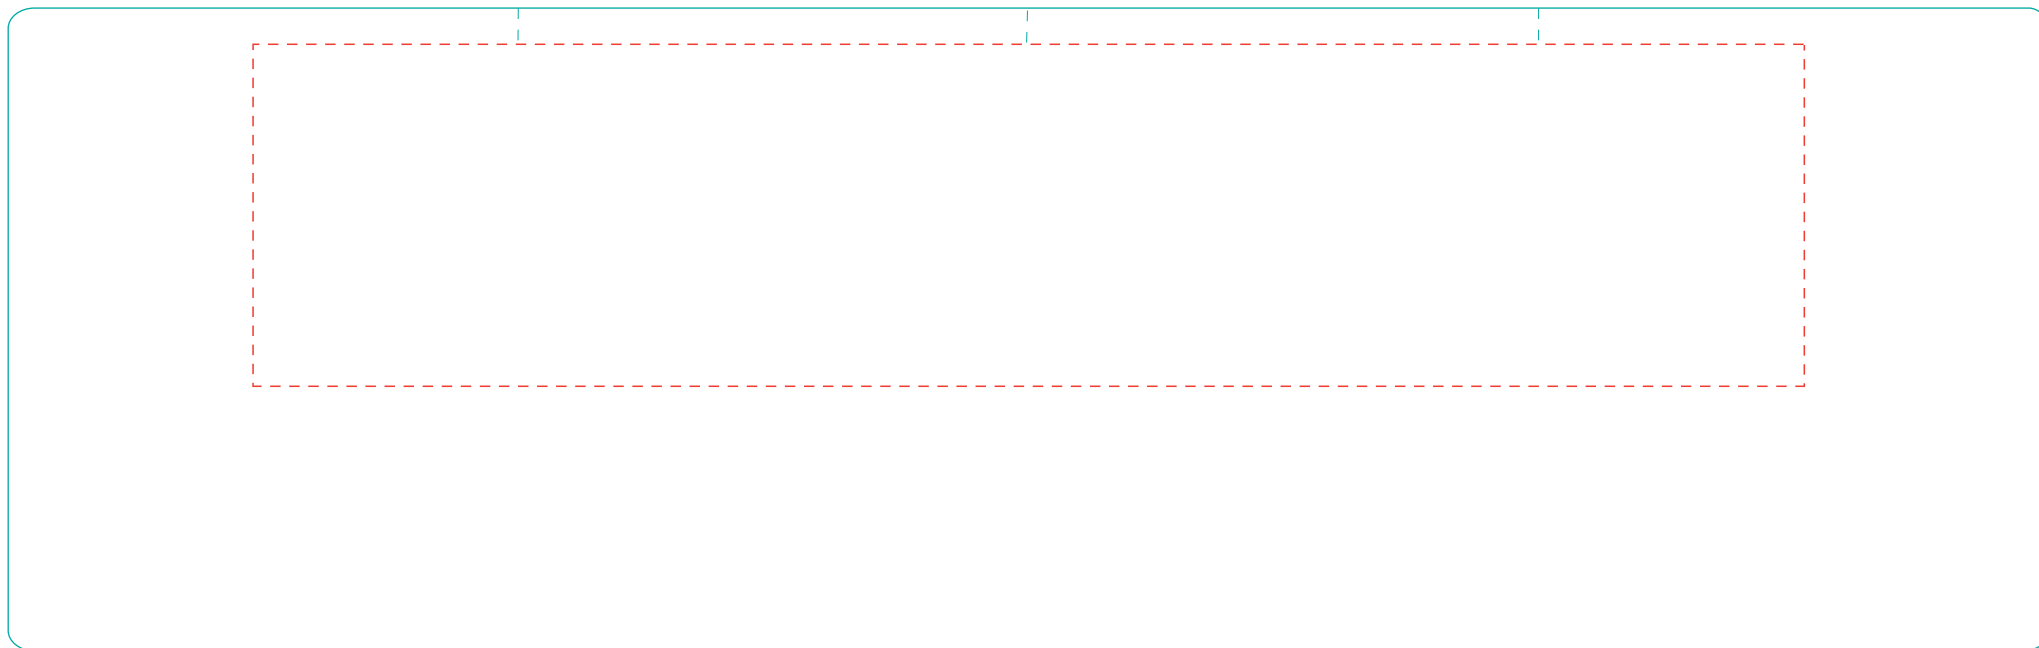

# Emilia

A 2909

Direktdruck  
direct print

max. Druckfläche: Länge 205 mm, Höhe 45 mm

max. printing area: length 205 mm, height 45 mm