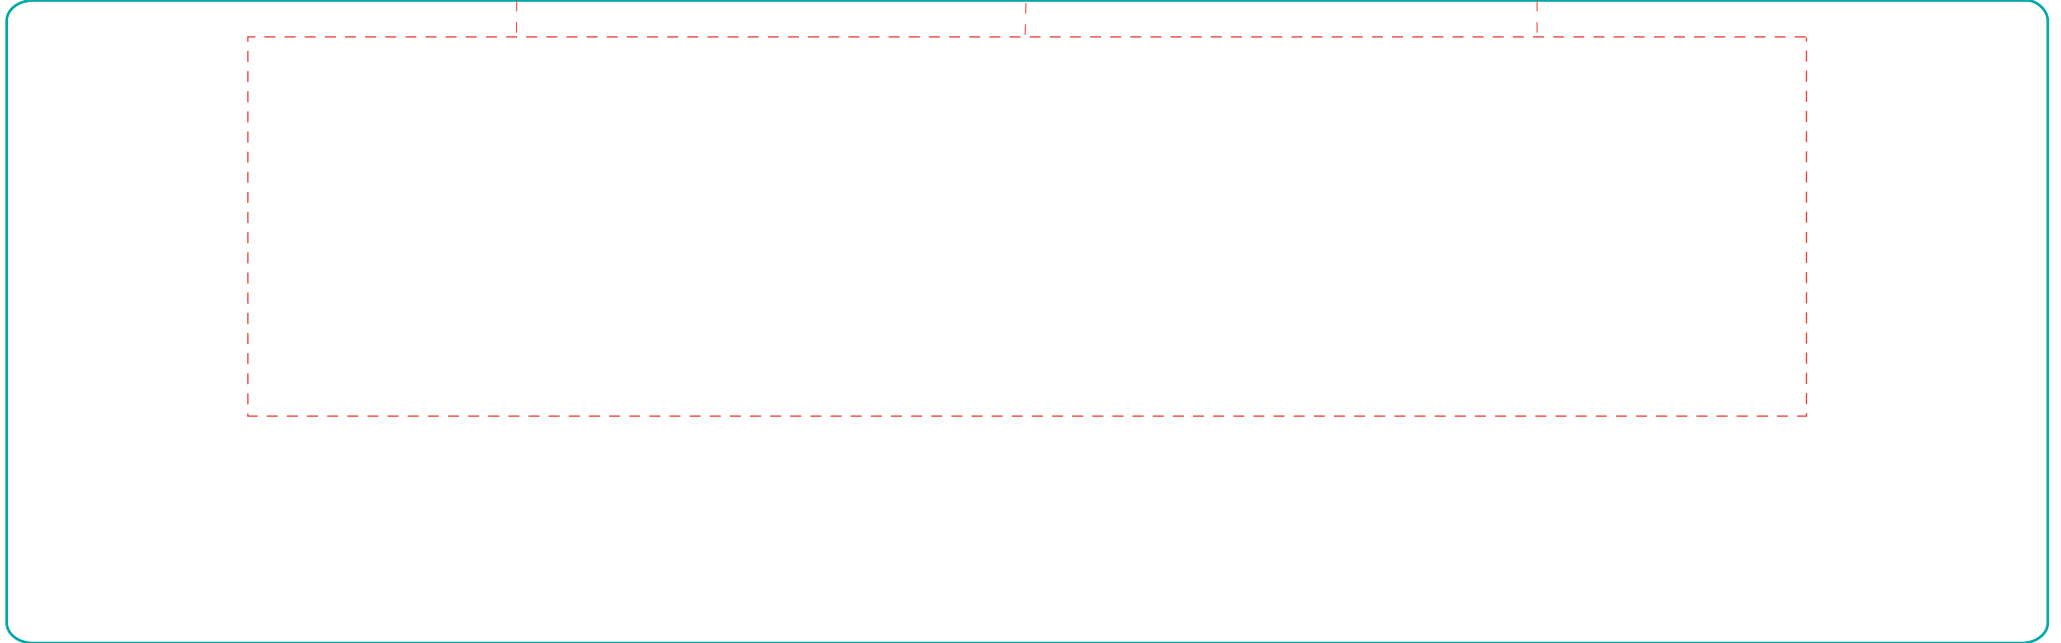

Emilia

A 2909

Abziehbild transfer print

max. Druckfläche: Länge 206 mm, Höhe 50 mm

max. printing area: length 206 mm, height 50 mm