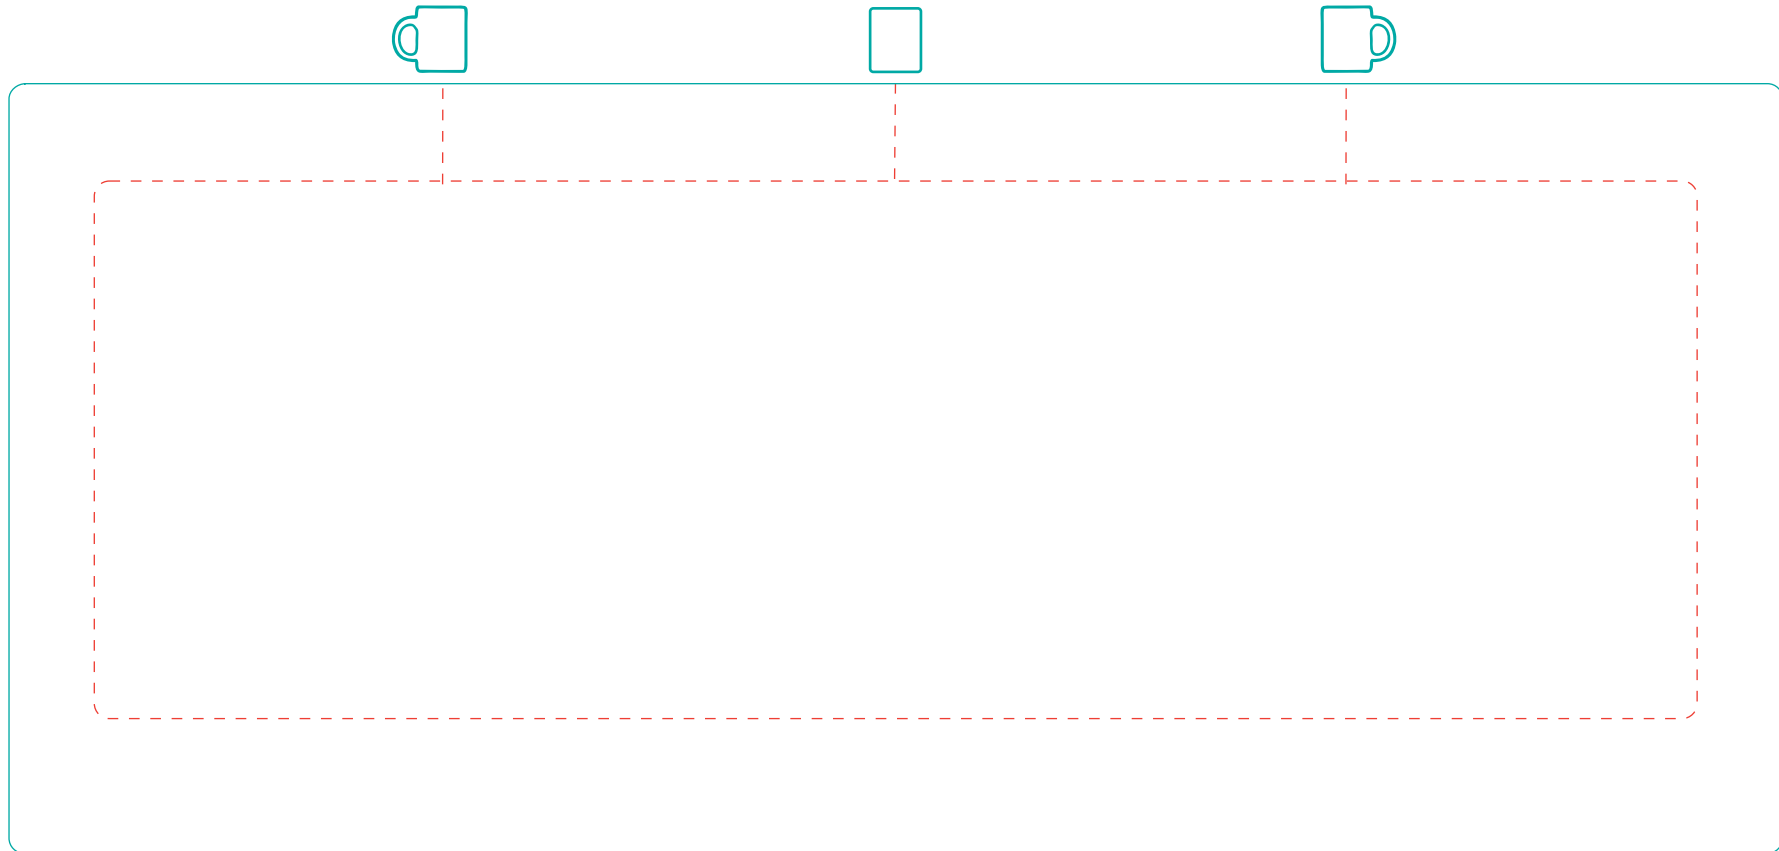

Elsendorf EU

A 2523

Abziehbild
transfer print

max. Druckfläche: Länge 212 mm, Höhe 71 mm
max. printing area: length 212 mm, height 71 mm