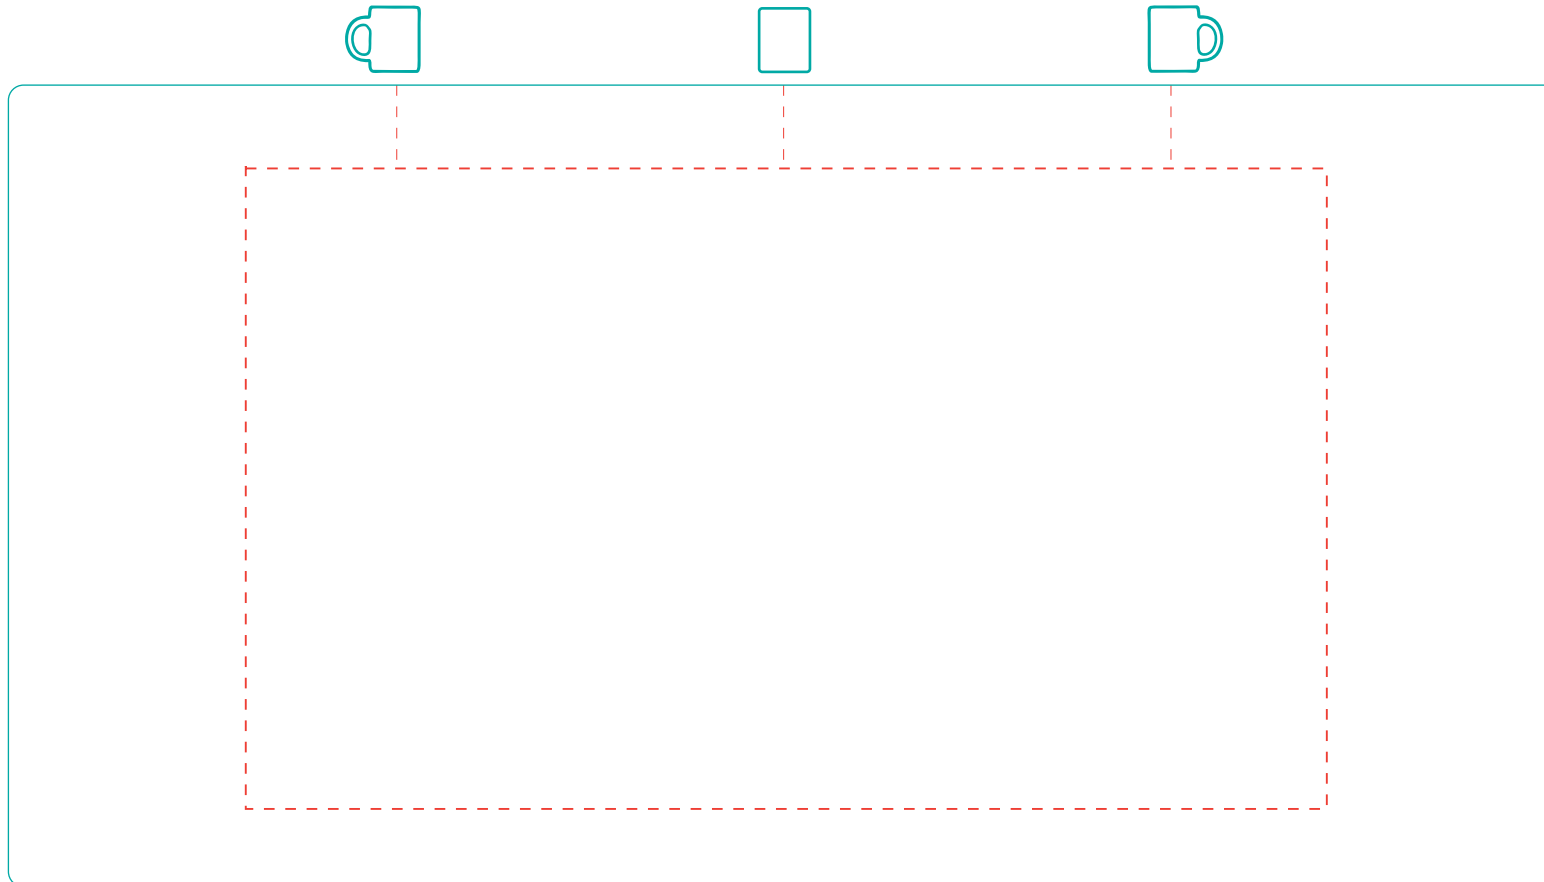

Ella

A 0037

Direktdruck
direct print

max. Druckfläche: Länge 143 mm, Höhe 85 mm
max. printing area: length 143 mm, height 85 mm