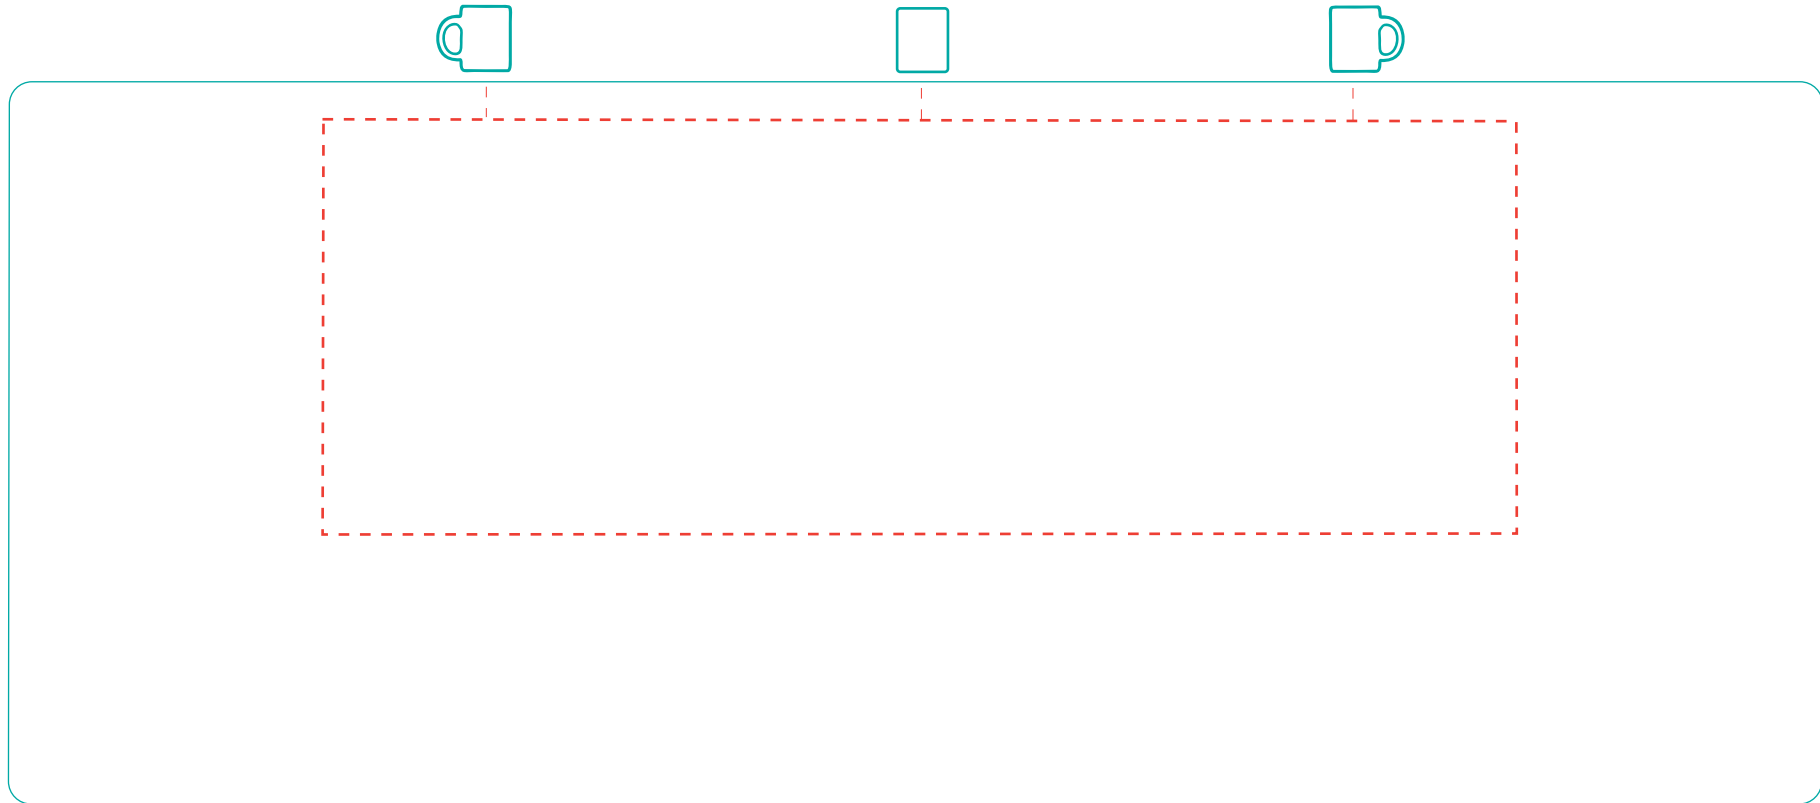

# Elektra

A 0104

Direktdruck  
direct print

max. Druckfläche: Länge 158 mm, Höhe 55 mm

max. printing area: length 158 mm, height 55 mm