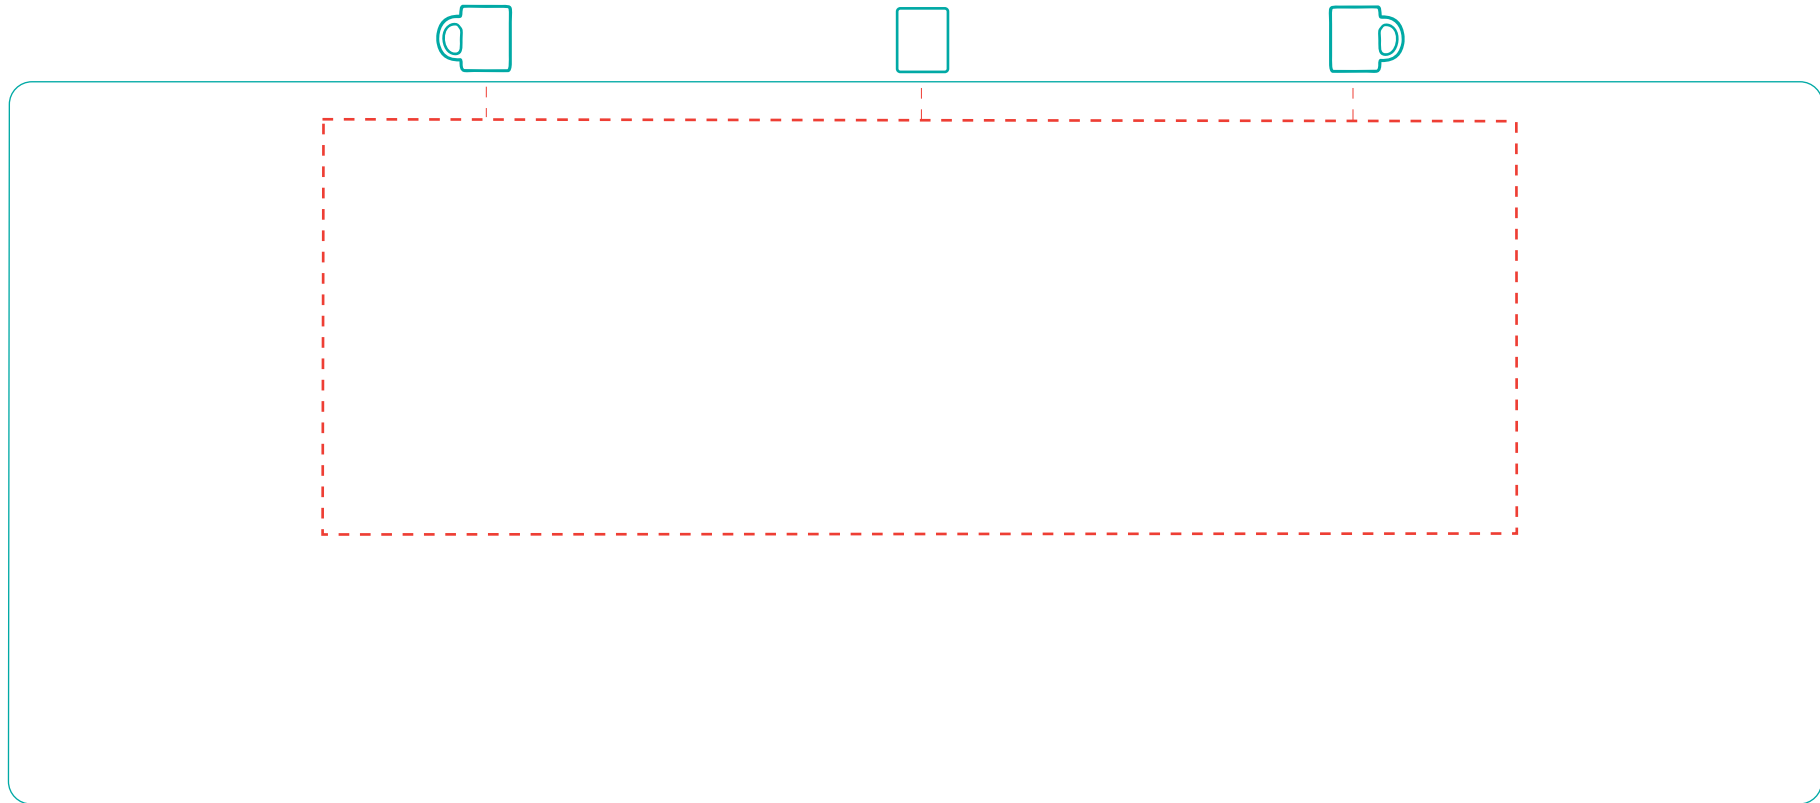

Elektra

A 0105

Direktdruck
direct print

max. Druckfläche: Länge 158 mm, Höhe 55 mm

max. printing area: length 158 mm, height 55 mm