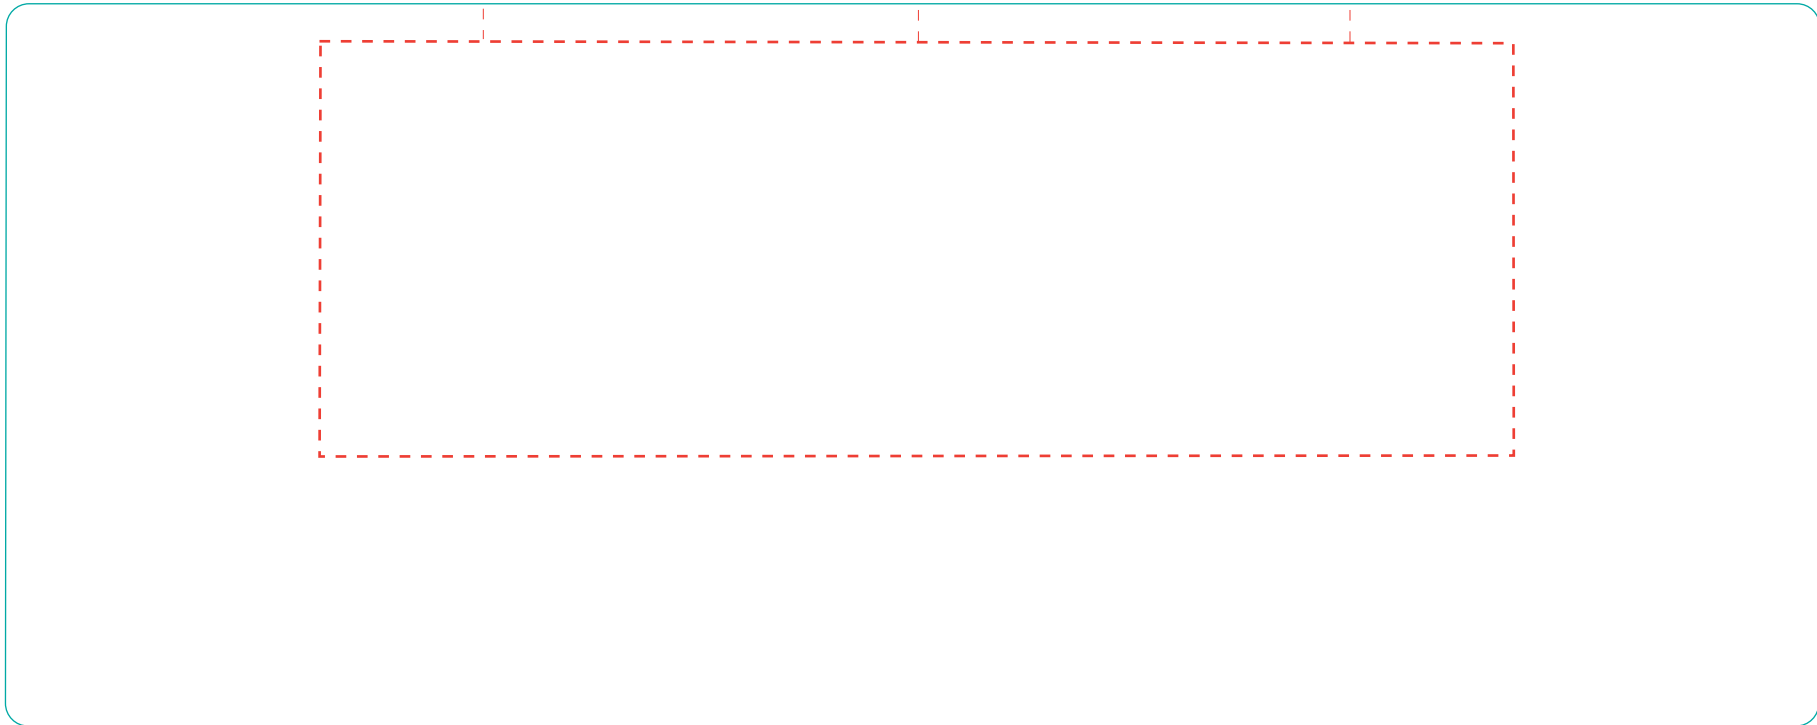

Elektra

A 0005

Direktdruck
direct print

max. Druckfläche: Länge 158 mm, Höhe 55 mm

max. printing area: length 158 mm, height 55 mm