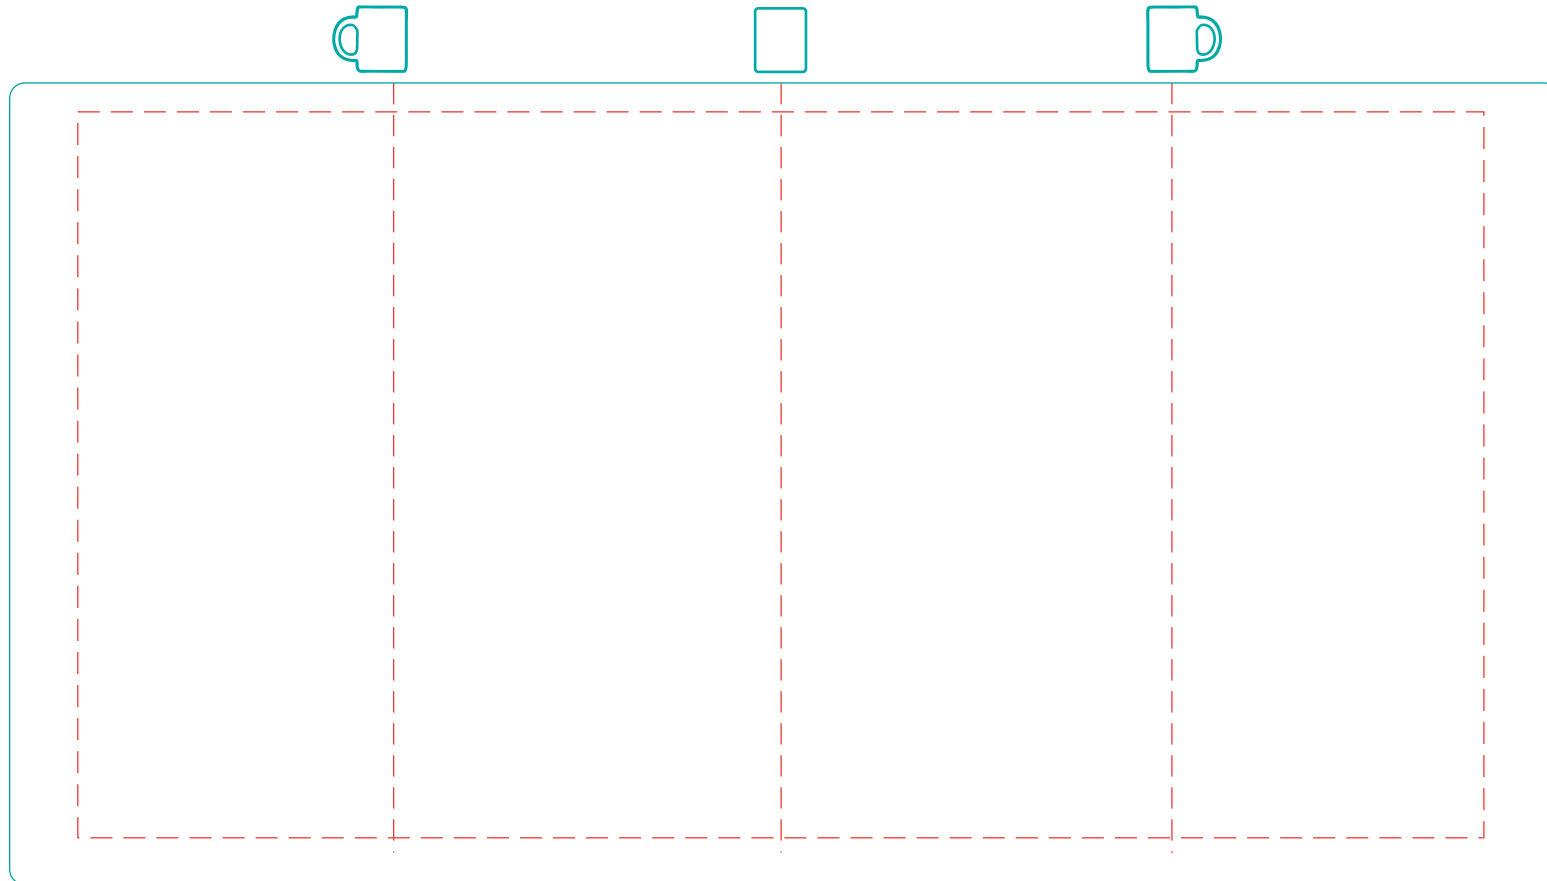

# Celine

A 2005

## Abziehbild transfer print

max. Druckfläche: Länge 186mm, Höhe 96 mm

max. printing area: length 186 mm, height 96 mm