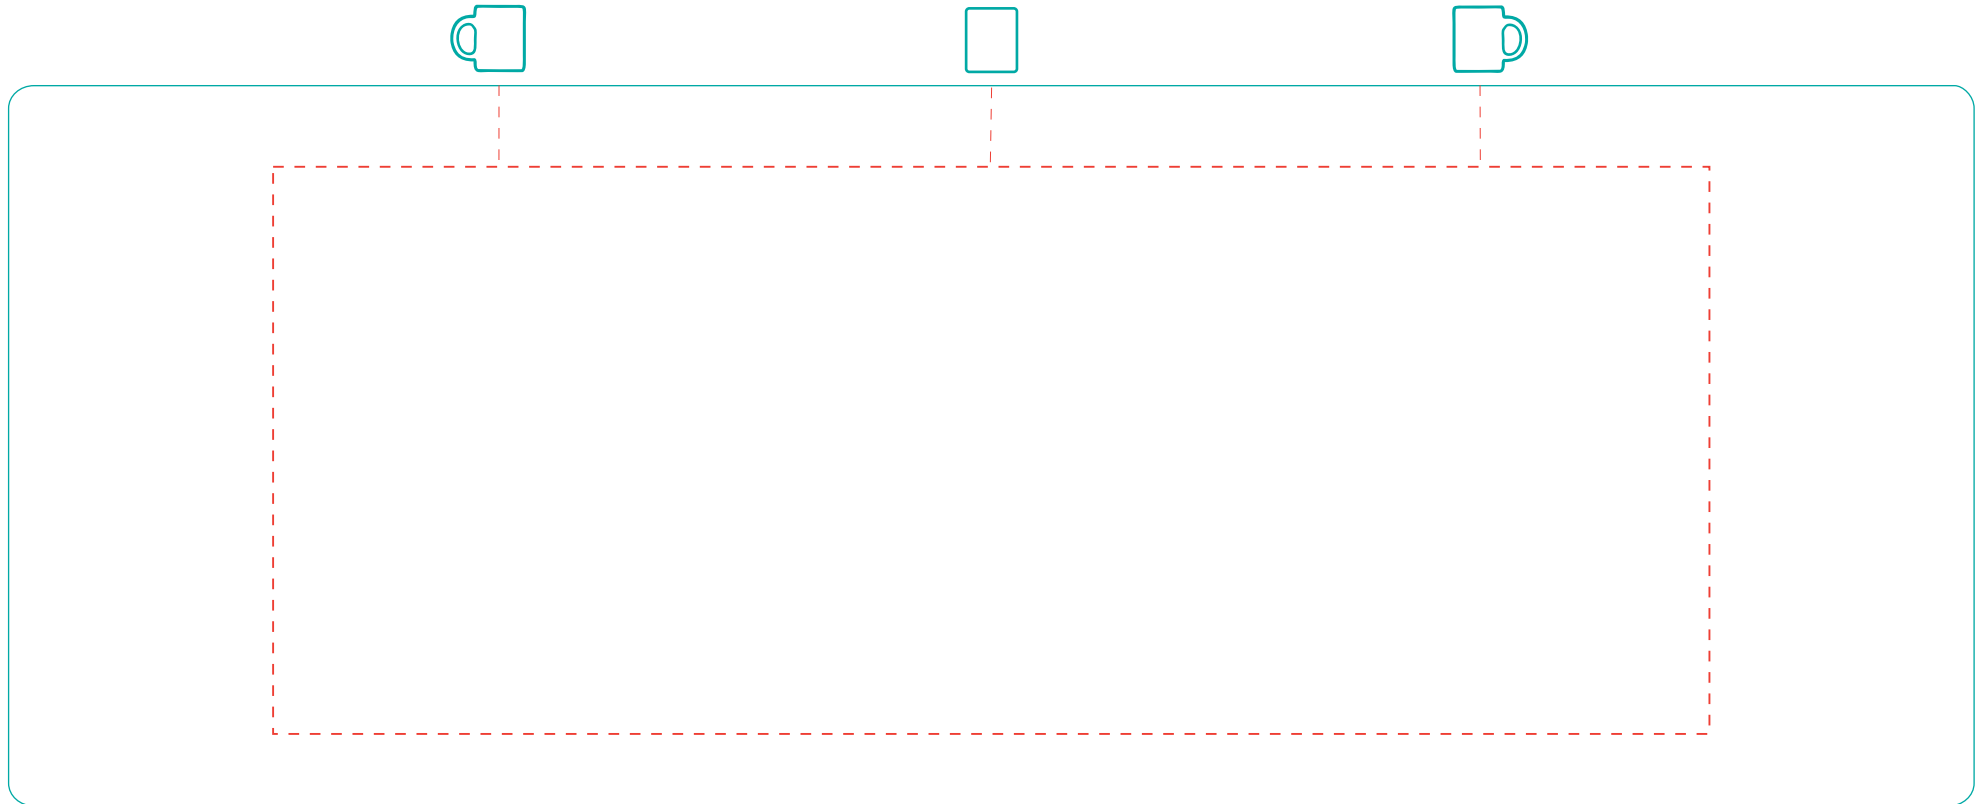

Carola
A 2526

Direktdruck
direct print

max. Druckfläche: Länge 190 mm, Höhe 75 mm
max. printing area: length 190 mm, height 75 mm