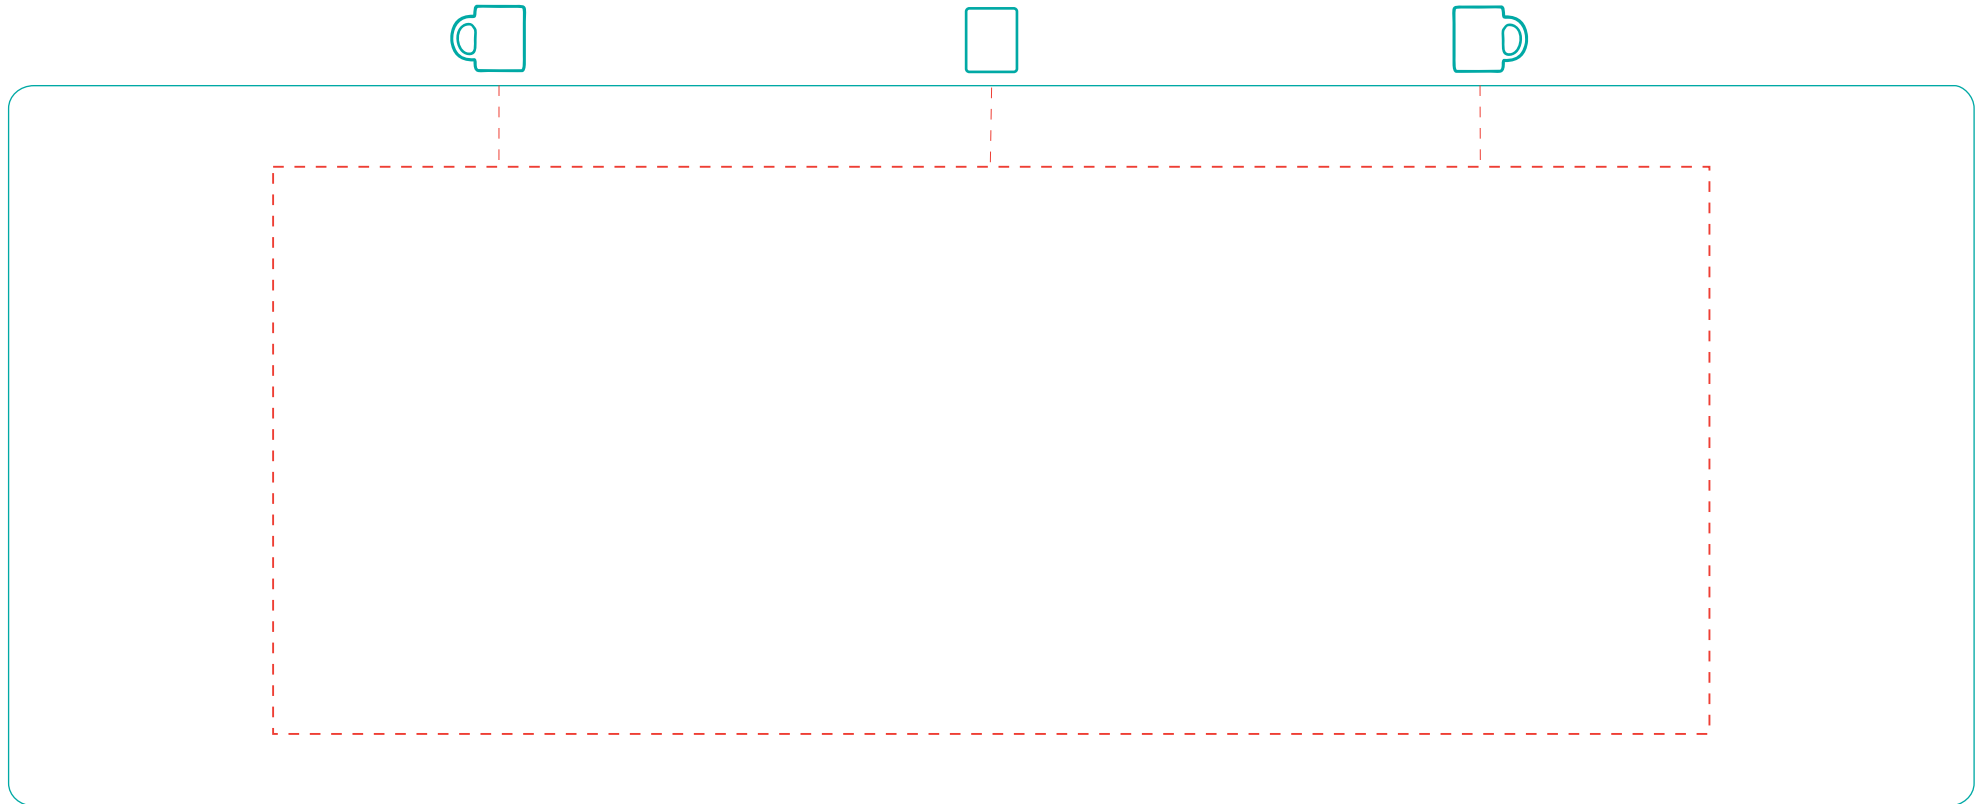

Carina

A 0077

Direktdruck direct print

max. Druckfläche: Länge 190 mm, Höhe 75 mm

max. printing area: length 190 mm, height 75 mm