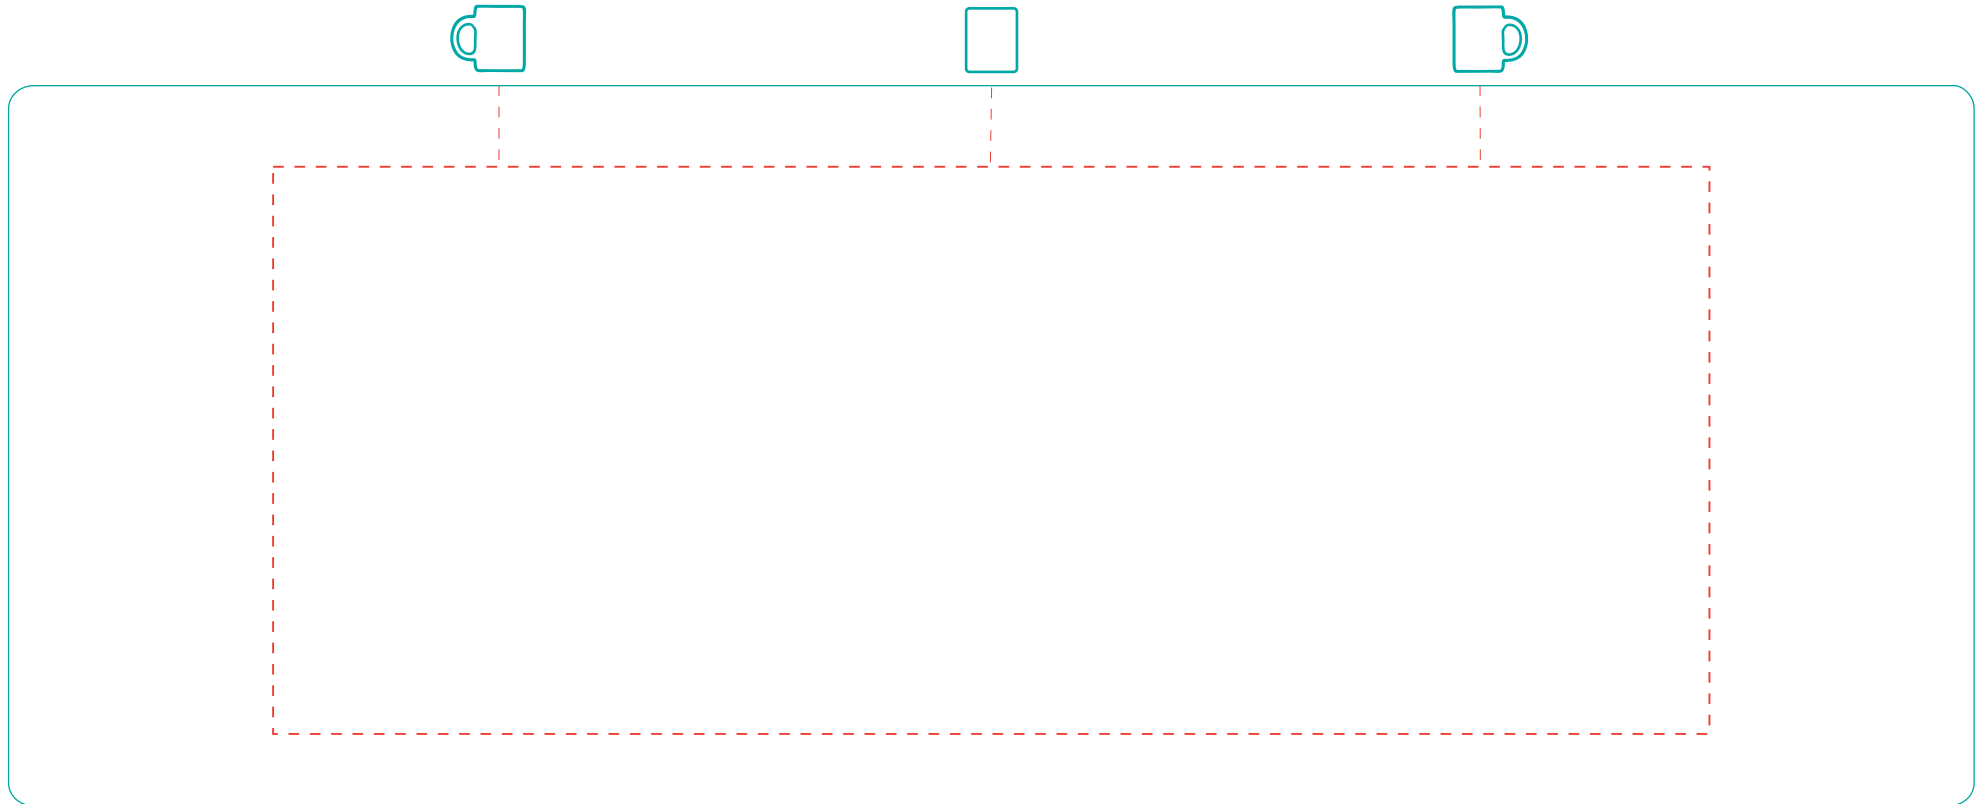

Carina

A 0049

Direktdruck direct print

max. Druckfläche: Länge 190 mm, Höhe 75 mm

max. printing area: length 190 mm, height 75 mm