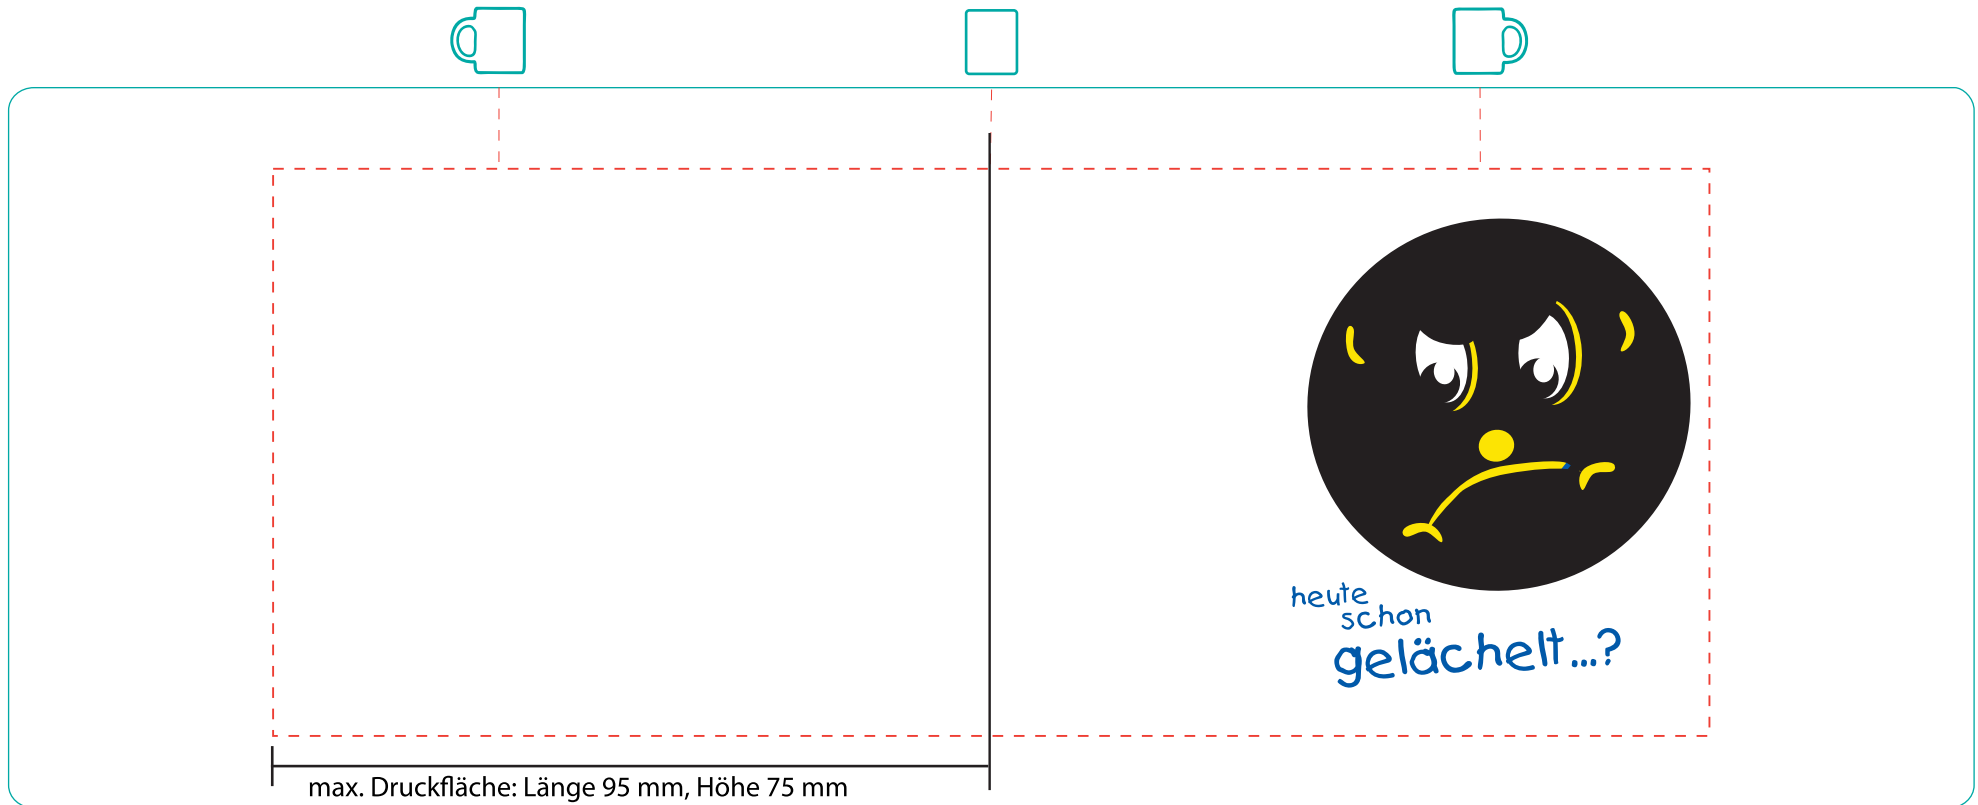

Magic-Becher Smilie

9808

Direktdruck
direct print

max. Druckfläche: Länge 95 mm, Höhe 75 mm

max. printing area: length 95 mm, height 75 mm