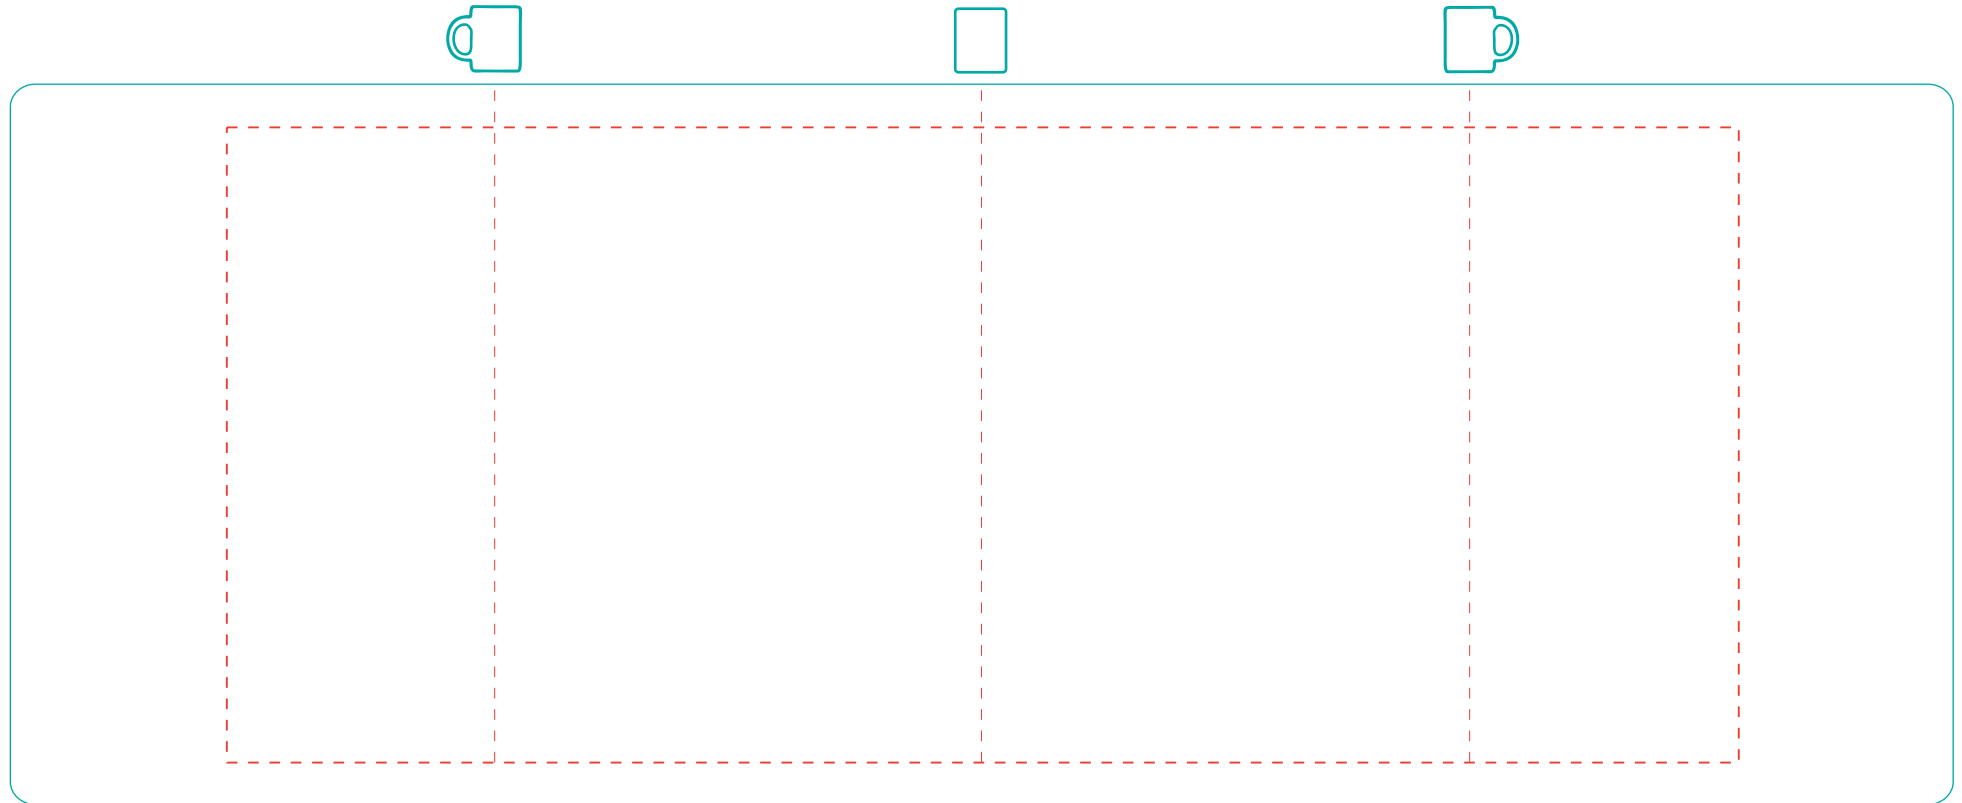

Camelia
A 2022-2

Abziehbild
transfer print

max. Druckfläche: Länge 200 mm, Höhe 84 mm
max. printing area: length 200 mm, height 84 mm