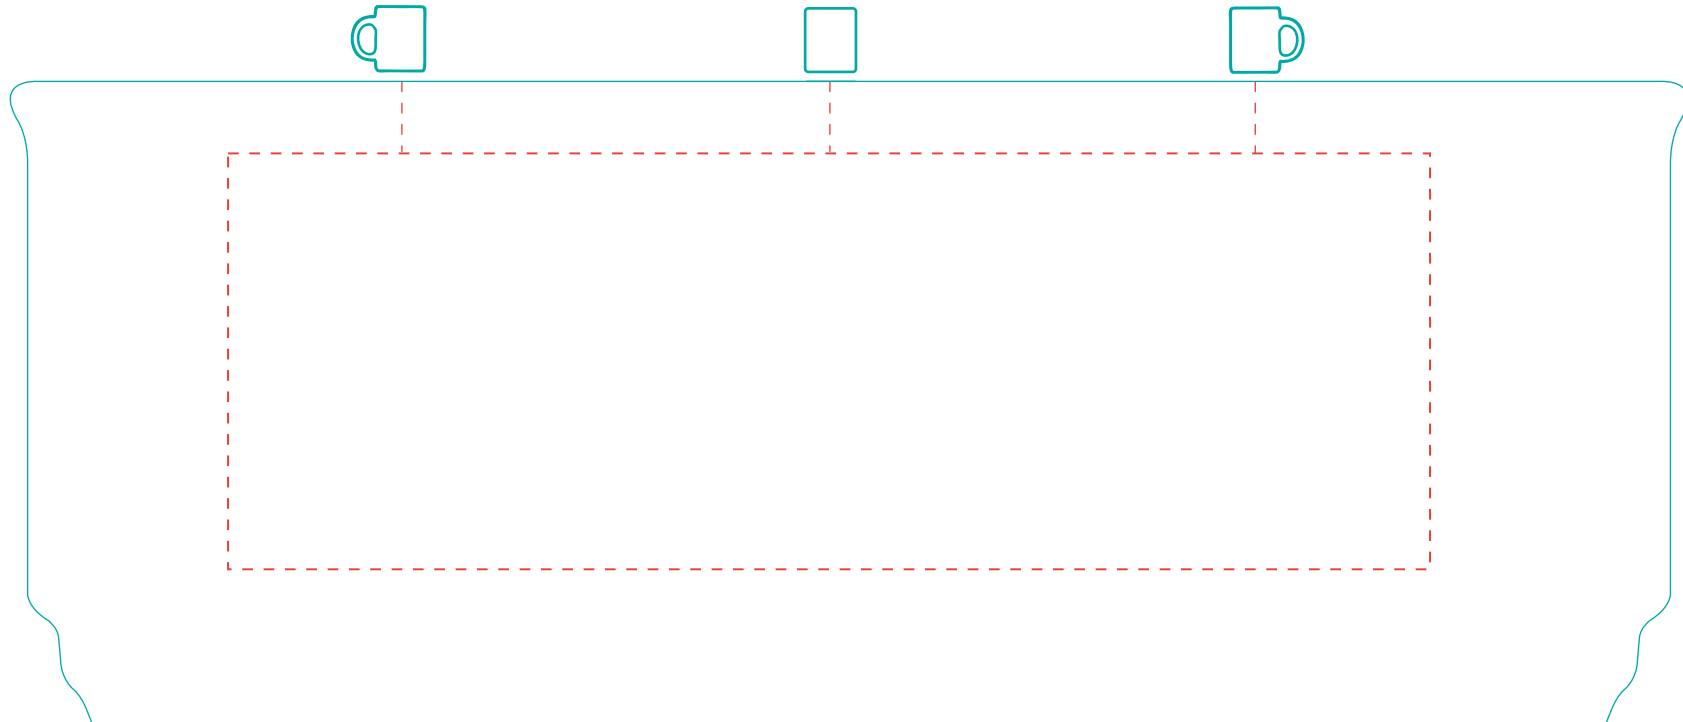

Birgit Brezelhenkel

A 2516

Direktdruck
direct print

max. Druckfläche: Länge 159 mm, Höhe 55 mm
max. printing area: length 159 mm, height 55 mm